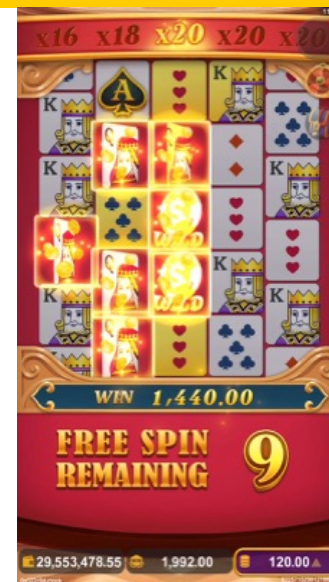

游戏方向

直屏

财富 X 贵宾

额外投注 & 免费游戏 | 老虎机, 2,000 路

继《王牌贵宾》之后，YB 全新推出的扑克主题老虎机游戏，将带你进入高乘数的刺激世界！金框符号连线可转化为百搭图示，连续消除将不断提升乘数！开启「额外投注」，立即解锁 YB 独创玩法——倍数不重置、持续叠加至10倍连消乘数，累积倍数还将带入免费游戏，最高可达20倍高额奖励！「额外投注」同步启动乘数保留机制，让每一局都更具爆发潜力。玩家更有机会触发最多 50 场免费游戏，追逐高达 5,000X 的巨额财富！

返还率
96.80%

轮转
4 x 5 x 5 x 5 x 4

最高倍数
5,000X

波动率
★☆☆☆☆

游戏方向
直屏

好运龙宝 - 龙转乾坤

额外投注 | 老虎机, 5 线

龙神加持, 好运连连! 探索神秘龙宫, 吸取龙珠精华。每一次旋转都有机会触发第四转轮的「倍率转轮」或「转盘符号」, 赢得丰厚奖励! 在「转盘特色」中, 更有机会触发高达 1,000 倍的惊人大奖。开启「额外投注」后, 转盘符号将升级为红色版本, 赢分机会全面翻倍, 其他高倍率的中奖机率也大幅提升, 最高可直冲 15,000 倍的龙王宝藏! 巨龙赐福, 财富加倍, 现在就展开你的龙宫之旅, 迎接满满好运与财富!