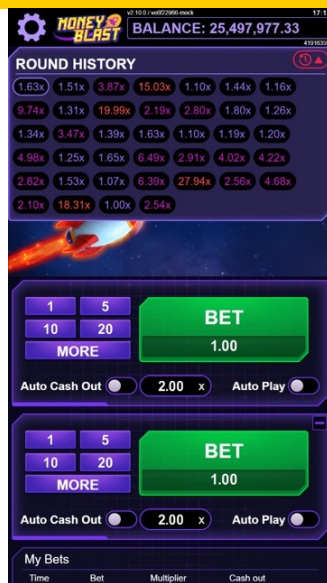

The screenshot displays the game interface during a bonus round. At the top, there are multiplier options: x1500, x500, x300, x200, x200, x100, x75, x40, x40, x10, x8, x8, x3. A '48' multiplier is shown in a circle. Below this are two bingo cards with numbers and a 'BONUS GAME' label. A central 'Lucky Wheel' is active, showing a '200%' multiplier and 'FREE PLAYS' with a '10' multiplier. To the right, another bingo card is shown with a 'FREE PLAYS' count of 8. At the bottom, the game status is shown: BALANCE \$16,958,925.64, WIN \$41.90, TOTAL BET \$2.00. A 'PLAY' button is visible.

04

街机

一飞致富

挑战火箭飞行，赢取巨额奖金！押注乘以乘数，火箭飞越太空，乘数狂飙！在火箭结束飞行前的最佳时机兑现，即可一飞致富。更有自动游戏、快速兑现功能，尽情享受刺激，随时拥有财富！准备好了吗？启动火箭，迎接梦想与胜利！

返还率
97%

最高倍数
800X

游戏方向
直屏

疯狂彩骰

体验简单游玩六色骰子的乐趣。游戏开始前，「疯狂赔付」会随机出现，赔率最高 20 倍。选择你的幸运色投注，无论选什么，都能轻松拿下大奖！放开所有压力，追寻疯狂彩骰的刺激，让幸运之神降临你的选择！

返还率
96.5%

最高倍数
20X

游戏方向
直屏

宝石猎人

开采幸运宝石，儿时记忆踩地雷游戏复刻，地雷会随机分布在 25 个矩形分割而成的方格之中，开始游戏前可以更改地雷的数量，点击安全方格避开地雷，即可赢得游戏！钻石随机分布在上方的获奖倍数，搜集越多彩虹钻石，持续升级赢奖！让这些宝石照亮你前进的道路！