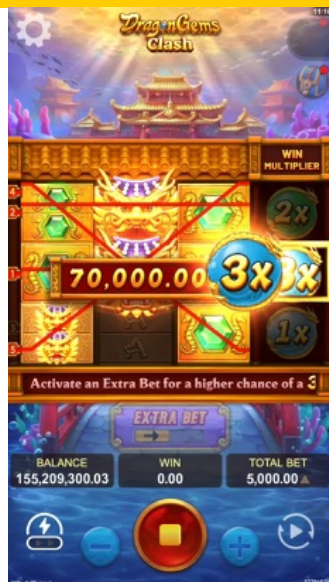

直屏

好运龙宝-福运连击

额外投注 & 免费游戏 | 老虎机, 5 线

化身龙之幸运星，体验前所未有的爆击节奏！探索神秘龙宫觉醒的全新力量「符号分裂」，盘面上的任意符号将随机分裂为最多三枚，大幅提升赢分奖励！每次旋转中奖都能启动「倍率转轮」，冲击最高 15X 好运大奖！开启「额外投注」，即可享受赢分翻倍的快感，提升全盘倍数机率，直奔 10,125X 龙王宝藏！巨龙降临，赐你高倍福运，踏上你的财富之旅！

返还率

96.5%

轮转

3 x 3 & 4

最高倍数

10,125X

波动率

游戏方向

直屏

小丑皇后

免费游戏 & 购买特色 | 老虎机, 1,024 路

小丑皇后轻轻一笑，每一次转动都暗藏着夺取大奖的秘密！当金色符号闪耀并被消除时，它们有機會轉換成兩種百搭模式，第一種模式是化作神奇的蓝色小丑帽百搭，为转轮带来意想不到的连线惊喜；第二種模式有機會进化成威力更强的红色小丑帽百搭，随机复制到其他转轮，带来疯狂的连线风暴！随着一次又一次的连续消除，赔付倍数不断飙升，让奖金的节奏愈发狂野！当 3 个 Scatter 同时出现时，将触发 10 场免费游戏，并在连消中叠加高达 10 倍的乘数。小丑皇后狂野至极，奖励更是无可阻挡！