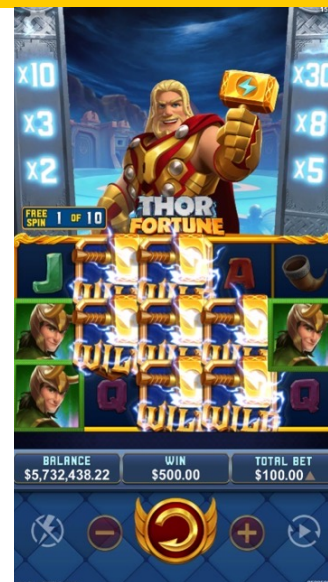

波动率

游戏方向

直屏

索尔秘宝

免费游戏 | 老虎机, 243 路

雷神发威！巨大雷柱带来高额奖金。在免费游戏中，当获奖组合出现百搭时，会乘以随机倍数，随机倍数最高 30 倍！索尔秘宝震撼的音效与丰富的视觉绝对能带给玩家崭新的老虎机游戏体验！一起加入这场史诗级的冒险旅程！

返还率

96.15%

轮转

3 x 5

最高倍数

5,400X

波动率

★★★★☆☆

游戏方向

直屏

招财喵喵

免费游戏 | 老虎机, 20 线

招财喵喵能为你带来无限的财富与好运! 获奖组合每出现一个百搭时, 会乘以随机倍数 1 倍或 2 倍, 连乘最高8倍。玩家最多可获得 50 场免费游戏, 更有机会赢得 10,000 倍大奖!

返还率

96.15%

轮转

3 x 5

最高倍数