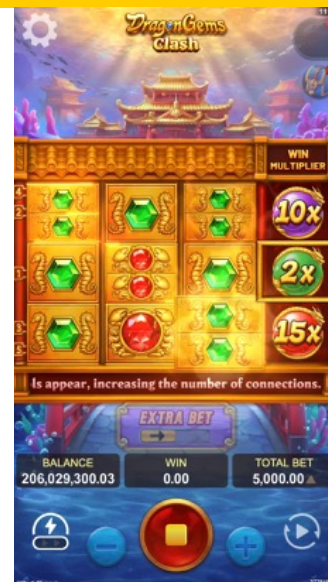

直屏

好运龙宝-福运连击

额外投注 & 免费游戏 | 老虎机, 5 线

化身龙之幸运星，体验前所未有的爆击节奏！探索神秘龙宫觉醒的全新力量「符号分裂」，盘面上的任意符号将随机分裂为最多三枚，大幅提升赢分奖励！每次旋转中奖都能启动「倍率转轮」，冲击最高 15X 好运大奖！开启「额外投注」，即可享受赢分翻倍的快感，提升全盘倍数机率，直奔 10,125X 龙王宝藏！巨龙降临，赐你高倍福运，踏上你的财富之旅！

返还率

96.5%

轮转

3 x 3 & 4

最高倍数

10,125X

波动率

游戏方向

直屏

小丑皇后

免费游戏 & 购买特色 | 老虎机, 1,024 路

小丑皇后轻轻一笑，每一次转动都暗藏着夺取大奖的秘密！当金色符号闪耀并被消除时，它们有機會轉換成兩種百搭模式，第一種模式是化作神奇的蓝色小丑帽百搭，为转轮带来意想不到的连线惊喜；第二種模式有機會进化成威力更强的红色小丑帽百搭，随机复制到其他转轮，带来疯狂的连线风暴！随着一次又一次的连续消除，赔付倍数不断飙升，让奖金的节奏愈发狂野！当 3 个 Scatter 同时出现时，将触发 10 场免费游戏，并在连消中叠加高达 10 倍的乘数。小丑皇后狂野至极，奖励更是无可阻挡！