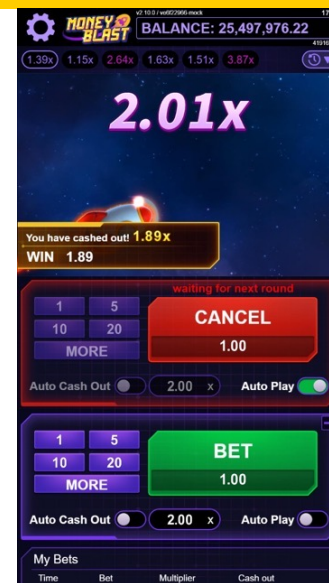

The screenshot displays the game interface during a bonus round. At the top, there are multiplier options: x1500, x500, x300, x200, x200, x100, x75, x40, x40, x10, x8, x8, x3. A '48' multiplier is shown in a circle. Below this are two bingo cards with numbers and a 'BONUS GAME' label. A central 'Lucky Wheel' is active, showing a '200%' multiplier and 'FREE PLAYS' with a '10' multiplier. To the right, another bingo card is shown with a 'FREE PLAYS' count of 8. At the bottom, the game status is shown: BALANCE \$16,958,925.64, WIN \$41.90, TOTAL BET \$2.00. A 'PLAY' button is visible.

04

街机

一飞致富

挑战火箭飞行，赢取巨额奖金！押注乘以乘数，火箭飞越太空，乘数狂飙！在火箭结束飞行前的最佳时机兑现，即可一飞致富。更有自动游戏、快速兑现功能，尽情享受刺激，随时拥有财富！准备好了吗？启动火箭，迎接梦想与胜利！

返还率
97%

最高倍数
800X

游戏方向
直屏

疯狂彩骰

体验简单游玩六色骰子的乐趣。游戏开始前，「疯狂赔付」会随机出现，赔率最高 20 倍。选择你的幸运色投注，无论选什么，都能轻松拿下大奖！放开所有压力，追寻疯狂彩骰的刺激，让幸运之神降临你的选择！

返还率
96.5%

最高倍数
20X

游戏方向
直屏

宝石猎人

开采幸运宝石，儿时记忆踩地雷游戏复刻，地雷会随机分布在 25 个矩形分割而成的方格之中，开始游戏前可以更改地雷的数量，点击安全方格避开地雷，即可赢得游戏！钻石随机分布在上方的获奖倍数，搜集越多彩虹钻石，持续升级赢奖！让这些宝石照亮你前进的道路！