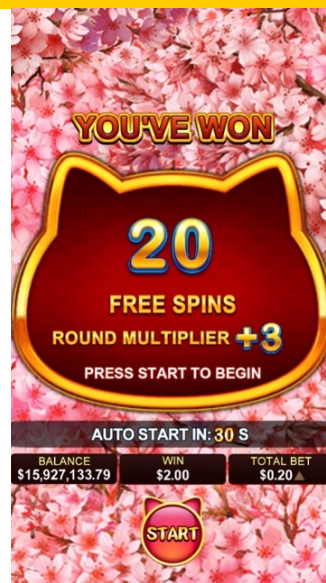

招财喵喵

免费游戏 | 老虎机, 20 线

招财喵喵能为你带来无限的财富与好运! 获奖组合每出现一个百搭时, 会乘以随机倍数 1 倍或 2 倍, 连乘最高8倍。玩家最多可获得 50 场免费游戏, 更有机会赢得 10,000 倍大奖!

返还率

96.15%

轮转

3 x 5

最高倍数

10,000X

波动率

游戏方向

直屏

幻想乐园

免费游戏 | 老虎机, 243 路

一起来幻想乐园参加一场盛大的嘉年华！游戏中玩家可以搜集金币获得阶层分数，沉浸在游戏绝佳的声光效果中。基本游戏出现六个以上的金币时，将触发特色游戏。玩家最多可以获得 20 场特色游戏。特色游戏中最高阶层为 500 倍！

返还率