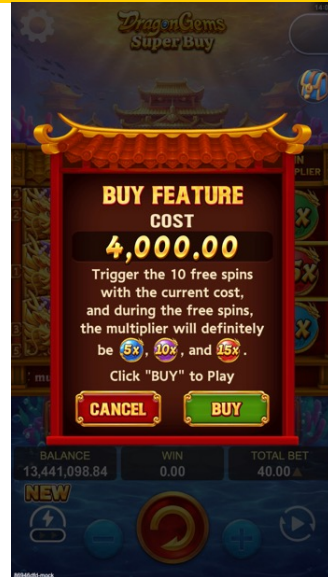

游戏方向

直屏

好运龙宝 Super Buy

额外投注 & 购买特色 | 老虎机, 5 线

龙神加持, 好运连连! 探索神秘龙宫, 吸取龙珠精华。每次旋转中奖皆能触发「倍率转轮」。开启「额外投注」, 享受赢分翻倍惊喜, 其他倍率机率也能大幅提升! 使用高倍率「购买特色」直接获得 10 场免费游戏, 挑战倍率转轮 15X 好运大奖, 直冲 3750X 龙王宝藏! 爽感一键升级, 高倍率「购买特色」仅在 SUPER BUY!

返还率

96.50%

轮转

3 x 3 & 4

最高倍数

3,750X

波动率

★☆☆☆☆

游戏方向

直屏

炼金女巫

免费游戏 & 购买特色 | 老虎机, 相邻消除

踏入神秘炼金工坊, 炼制女巫的致胜药水! 相邻 5 个以上相同符号, 即刻引爆连锁消除, 每次消除升级格子叠加暴击倍数, 最高可达惊人的 128X! 赢分加乘, 越玩越刺激! 出现 3 个以上 SCATTER 符号, 立即解锁免费游戏; 也能透过「购买特色」直接召唤女巫, 开启最多 50 场免费游戏! 免费游戏中, 升级后的格子倍数将持续累积至最后一刻, 让炼金药水的能量全面沸腾, 带来源源不绝的高额奖励! 禁忌魔法炼金解放, 让女巫为你释放 5,000X 的胜利魔法!