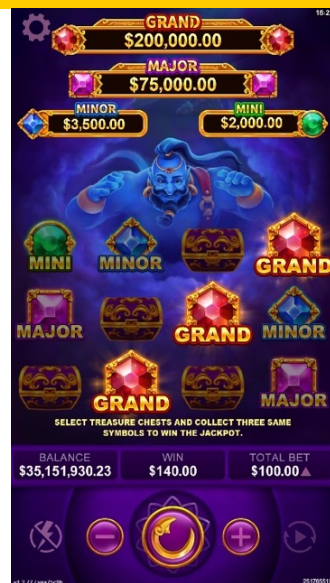

波动率

游戏方向

直屏

神秘魔灯

小游戏 & 免费游戏 | 老虎机, 243 路

神秘魔灯是一款有别于以往风格的创新游戏。跟着神秘的蓝色精灵，一起挖掘宝藏吧！触发特色选择时，画面上的神灯还会左右晃动。魔灯赏特色中，转轮和金币上有机会出现最多 +3 SPINS，玩家最多可以获得 30 场免费游戏。

返还率

95.5%

轮转

3 x 5

最高倍数

900X

波动率

游戏方向

直屏

滚七来

免费游戏 | 老虎机, 1 线

滚七来是一款非常简单易玩的游戏。「Cash Respin」 搭配转轮连线将触发重转特色。在重转特色中, 「金币」 在线上颗数将乘以倍数, 最高可获得 4,500 倍。滚七来带你重温风靡时代的经典老虎机!

返还率

96.33%

轮转

1 x 3 & 4

最高倍数

4,500X