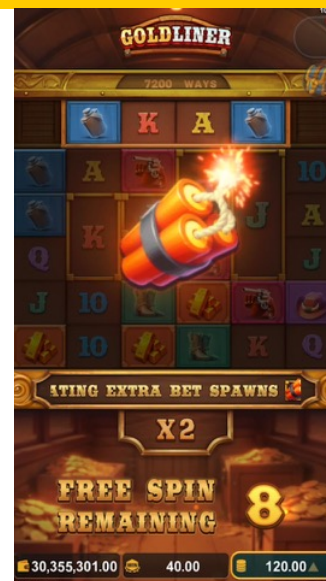

直屏

黄金铁道

额外投注 & 免费游戏 | 老虎机, MEGA

抢夺满载宝藏的黄金列车！金框符号连线消除后将转化为百搭符号。开启「额外投注」必定能引爆炸药，触发整轮金框，未被消除的金框将启动保留机制，助你组成无可阻挡的黄金列车！进入免费游戏，疯狂倍数全面启动！引爆炸药触发整轮百搭符号，未被消除的整轮百搭会保留，消除倍数 2 倍起，最高赢分可达 5000X，畅享连消赢分、倍数狂飙无上限！全力抢夺黄金列车，将财富一举囊括！

返还率

96.8%

轮转

MEGA

最高倍数

5,000X

波动率

游戏方向

直屏

甜点女王

额外投注 & 免费游戏 | 老虎机, 2,000 路

在甜蜜王国中，甜点女王以饼干与糖果的魔法，开启一场奢华的赢分飨宴。金框符号连线消除后将转化为巧克力礼盒百搭符号，连线越多，倍数越高，甜度同步飙升！开启「额外投注」，启动整轮金框符号闪耀登场，该转轮未消除时将保留至下一次旋转。在免费游戏中，更是场场必现，甜蜜能量全面释放！最高可赢取 50 场免费游戏，挑战高达 5,000X 大奖，体验极致甜蜜的连消狂潮！