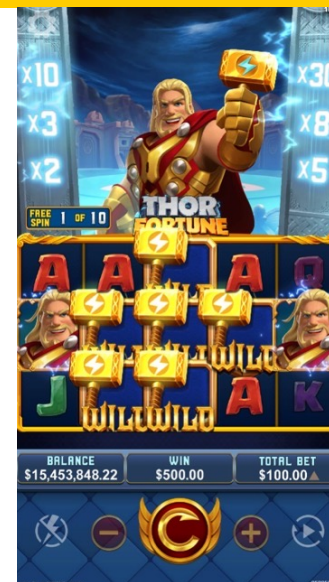

波动率

游戏方向

直屏

索尔秘宝

免费游戏 | 老虎机, 243 路

雷神发威！巨大雷柱带来高额奖金。在免费游戏中，当获奖组合出现百搭时，会乘以随机倍数，随机倍数最高 30 倍！索尔秘宝震撼的音效与丰富的视觉绝对能带给玩家崭新的老虎机游戏体验！一起加入这场史诗级的冒险旅程！

返还率

96.15%

轮转

3 x 5

最高倍数

5,400X

波动率

★★★★☆☆

游戏方向

直屏

招财喵喵

免费游戏 | 老虎机, 20 线

招财喵喵能为你带来无限的财富与好运! 获奖组合每出现一个百搭时, 会乘以随机倍数 1 倍或 2 倍, 连乘最高8倍。玩家最多可获得 50 场免费游戏, 更有机会赢得 10,000 倍大奖!

返还率

96.15%

轮转

3 x 5

最高倍数