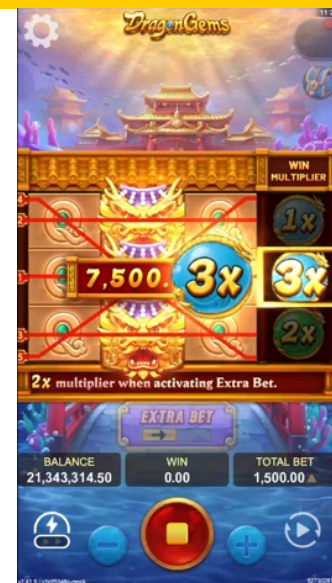

直屏

好运龙宝

额外投注 | 老虎机, 5 线

龙神加持, 好运连连! 探索神秘龙宫, 吸取龙珠精华。每次旋转中奖皆能触发「倍率转轮」, 挑战 15X 好运大奖! 开启「额外投注」, 享受赢分翻倍惊喜, 其他倍率机率也能大幅提升, 直冲 375X 龙王宝藏! 巨龙赐福, 宝藏翻倍, 立即踏上你的财富之旅!

返还率

96.44%

轮转

3 X 3 & 4

最高倍数

375X

波动率

游戏方向

直屏

王牌射手

免费游戏 & 购买特色 | 老虎机, MEGA

西部牛仔主题结合经典 MEGA 玩法! 游戏中获得 4 个或更多分散符号, 即可获得 8 场免费游戏, 免费游戏中随着连续消除的次数增加, 累积赔付倍数也会持续提高。购买特色功能, 立即进入免费游戏, 无需等待, 体验畅快淋漓的连环消除。在游戏中消除金框符号, 金框符号变为黏性百搭符号, 最高可连续消除 4 次。马上玩「王牌射手」, 在西部世界中创造属于你的传奇吧!

返还率

96.3%

轮转

MEGA

最高倍数

1,000X

波动率

★☆☆☆☆

3 x 3

最高倍数

1,500X

波动率

★☆☆☆☆

游戏方向

直屏

钱来疯