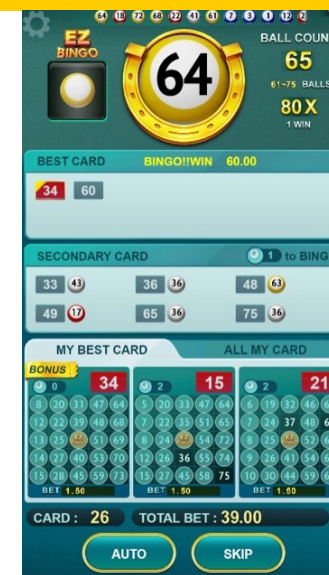

轻松赢得分数！EZ 宾果让一切都变得简单！越少的球数，就能赢得最高 10,000 倍的赔付奖励！最多可以购买 100 张宾果卡，并且在随机奖励卡宾果时，将触发令人心跳加速的奖励游戏！在奖励游戏中，挑选金币的百分比将不断累积，直到奖杯符号出现并停止，最高可以获得高达 900% 的回报！踏入 EZ 宾果的世界，开启你的胜利之旅！

返还率

96.07%

宾果卡

1 - 100

最高倍数

10,000X

波动率

游戏方向

直屏

热火宾果

MEGA 宾果 & 百搭球 & 免费球 & 免费游戏 | 巴西宾果

热火宾果是一款能让玩家热血沸腾的游戏。玩家除了可以选择宾果卡的数量，更有机会触发 10 场免费游戏，在免费游戏中有机会获得百分球，最后结算分数为最后总赢分乘以累积总倍数。快来燃烧你的热火魂！

返还率

97.5%

宾果卡