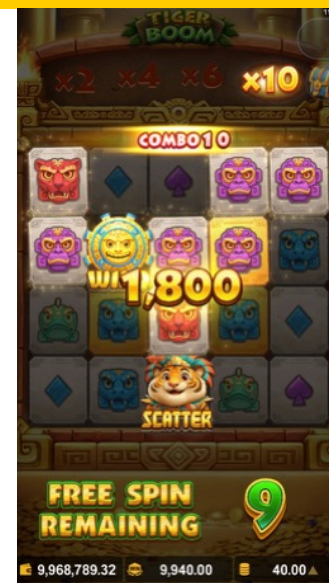

返还率

96.5%

轮转

4 X 5

最高倍数

5,000X

波动率

游戏方向

直屏