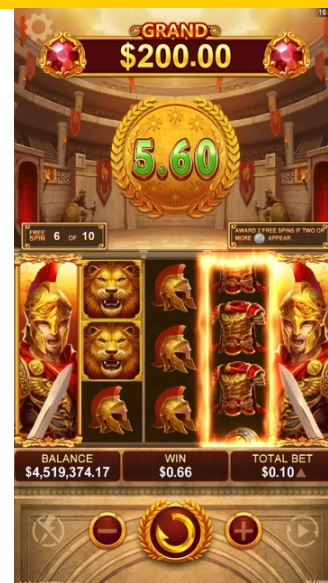

波动率

游戏方向

直屏

罗马角斗士

小游戏 & 免费游戏 | 老虎机, 243 路

罗马角斗士是一款充满激情与刺激的游戏，搭配身历其境的震撼音效，玩家犹如置身罗马竞技场中，观赏角斗士在竞技场上骁勇善战的英姿。最吸引人的是在「荣耀时刻」特色選擇中，金币上的分数最高成数为 500%。胜利的奖杯等你来拿！

返还率

95.5%

轮转

3 x 5

最高倍数

600X

波动率

游戏方向

直屏

幸运星