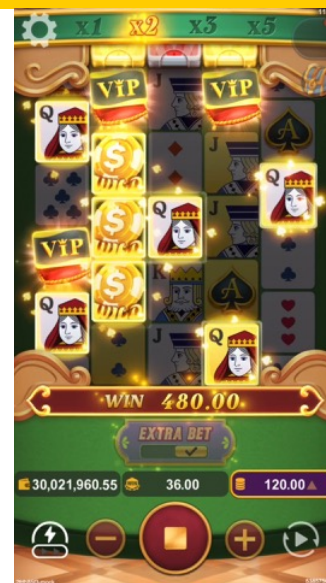

直屏

黄金 X 贵宾

额外投注 & 免费游戏 | 老虎机, 2,000 路

Yellow Bat 独家推出整轮金框特色卡牌老虎机游戏! 金框符号连线消除后将转化为百搭符号, 连线越多, 赢分倍数越高! 开启「额外投注」, 启动整轮金框符号特色与保留机制, 当整轮金框未产生消除时, 将保留至下一次旋转。在基本游戏中, 「额外投注」可随机触发整轮金框; 进入免费游戏后, 更是场场必现! 最高可赢取 50 场免费游戏, 畅享连消赢分、倍数狂飙的爽快体验! 全力追逐高达 5,000X 大奖, 享受无与伦比的刺激快感!

返还率

96.80%

轮转

4 x 5 x 5 x 5 x 4

最高倍数

5,000X

波动率

★☆☆☆☆

游戏方向

直屏

财富 X 贵宾

额外投注 & 免费游戏 | 老虎机, 2,000 路

继《王牌贵宾》之后，YB 全新推出的扑克主题老虎机游戏，将带你进入高乘数的刺激世界！金框符号连线可转化为百搭图示，连续消除将不断提升乘数！开启「额外投注」，立即解锁 YB 独创玩法——倍数不重置、持续叠加至10倍连消乘数，累积倍数还将带入免费游戏，最高可达20倍高额奖励！「额外投注」同步启动乘数保留机制，让每一局都更具爆发潜力。玩家更有机会触发最多 50 场免费游戏，追逐高达 5,000X 的巨额财富！

返还率
96.80%

轮转
4 x 5 x 5 x 5 x 4

最高倍数
5,000X

波动率
★☆☆☆☆

游戏方向
直屏

好运龙宝 - 龙转乾坤

额外投注 | 老虎机, 5 线

龙神加持, 好运连连! 探索神秘龙宫, 吸取龙珠精华。每一次旋转都有机会触发第四转轮的「倍率转轮」或「转盘符号」, 赢得丰厚奖励! 在「转盘特色」中, 更有机会触发高达 1,000 倍的惊人大奖。开启「额外投注」后, 转盘符号将升级为红色版本, 赢分机会全面翻倍, 其他高倍率的中奖机率也大幅提升, 最高可直冲 15,000 倍的龙王宝藏! 巨龙赐福, 财富加倍, 现在就展开你的龙宫之旅, 迎接满满好运与财富!