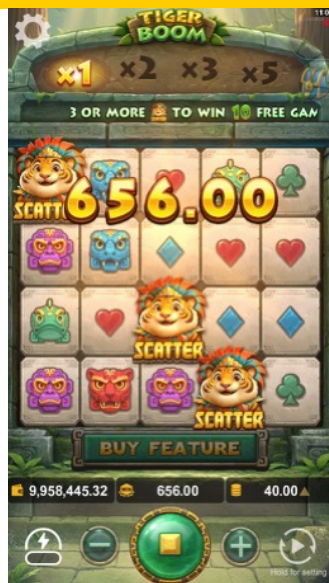

游戏方向

直屏

虎虎爆金

免费游戏 & 购买特色 | 老虎机, 1,024 路

在被遗忘的丛林神庙里，传说中的虎王宝藏正等待勇者揭开！当金色图腾被清除时，它们可能觉醒两种百搭之力：一种是化作蓝色图腾百搭，带来惊喜连线；或会进化成强悍的红色图腾百搭，随机複製至其他转轮，捲起连消旋风！连消愈多，倍数愈高，爆金节奏愈加狂热！当 3 个 Scatter 同时现身丛林古神庙时，将开启 10 场免费游戏，并在连消中迭加高达 10 倍乘数。虎王觉醒，宝藏涌动，丛林爆金无人能挡！

返还率

96.5%

轮转

4 X 5

最高倍数

5,000X

波动率

游戏方向

直屏

疯狂强盗

额外投注 & 免费游戏 | 老虎机, MEGA

她不只是传说中的女强盗而是风暴本身。点燃「额外投注」，弹壳飞舞、尘烟四起，游戏上方的倍数在未连线时仅退一阶、不重置，让火力持续升温，随着每一次连环命中不断攀升！在基本游戏中，最高可引爆 640X 的惊天赏金！可别以为这就是终点，疯狂强盗将累积的火力带进免费游戏，起始倍数直接翻倍，如同双枪齐发，火力全开！当乘数狂奔到极限，最高 1,280X 的奖金将化作大奖奖励，一起见证她在西部旷野的传奇夺金之路。

返还率

96.8%

轮转

MEGA

最高倍数

5,000X

波动率

游戏方向