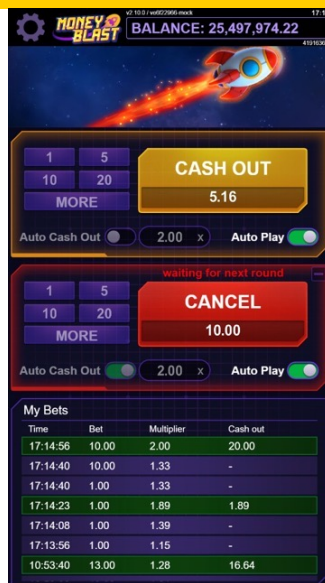

The screenshot displays the game interface during a bonus round. At the top, there are multiplier options: x1500, x500, x300, x200, x200, x100, x75, x40, x40, x10, x8, x8, x3. A '48' multiplier is shown in a circle. Below this are two bingo cards with numbers and a 'BONUS GAME' label. A central 'Lucky Wheel' is active, showing a '200%' multiplier and 'FREE PLAYS' with a '10' multiplier. To the right, another bingo card is shown with a 'FREE PLAYS' count of 8. At the bottom, the game status is shown: BALANCE \$16,958,925.64, WIN \$41.90, TOTAL BET \$2.00. A 'PLAY' button is visible.

04

街机

一飞致富

挑战火箭飞行，赢取巨额奖金！押注乘以乘数，火箭飞越太空，乘数狂飙！在火箭结束飞行前的最佳时机兑现，即可一飞致富。更有自动游戏、快速兑现功能，尽情享受刺激，随时拥有财富！准备好了吗？启动火箭，迎接梦想与胜利！

返还率
97%

最高倍数
800X

游戏方向
直屏

疯狂彩骰

体验简单游玩六色骰子的乐趣。游戏开始前，「疯狂赔付」会随机出现，赔率最高 20 倍。选择你的幸运色投注，无论选什么，都能轻松拿下大奖！放开所有压力，追寻疯狂彩骰的刺激，让幸运之神降临你的选择！

返还率
96.5%

最高倍数
20X

游戏方向
直屏

宝石猎人

开采幸运宝石，儿时记忆踩地雷游戏复刻，地雷会随机分布在 25 个矩形分割而成的方格之中，开始游戏前可以更改地雷的数量，点击安全方格避开地雷，即可赢得游戏！钻石随机分布在上方的获奖倍数，搜集越多彩虹钻石，持续升级赢奖！让这些宝石照亮你前进的道路！