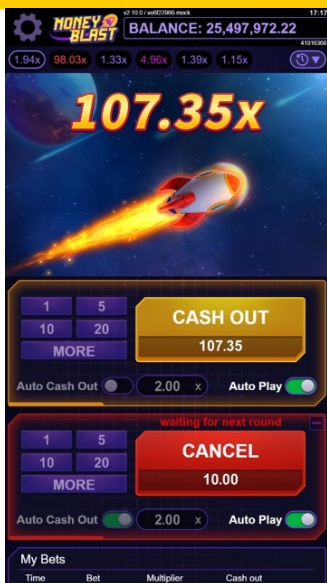

The screenshot displays the game interface during a bonus round. At the top, there are multiplier options: x1500, x500, x300, x200, x200, x100, x75, x40, x40, x10, x8, x8, x3. A '48' multiplier is shown in a circle. Below this are two bingo cards with numbers and a 'BONUS GAME' label. A central 'Lucky Wheel' is active, showing a '200%' multiplier and 'FREE PLAYS' with a '10' multiplier. To the right, another bingo card is shown with a 'FREE PLAYS' count of 8. At the bottom, the game status is shown: BALANCE \$16,958,925.64, WIN \$41.90, TOTAL BET \$2.00. A 'PLAY' button is visible.

04

街机

一飞致富

挑战火箭飞行，赢取巨额奖金！押注乘以乘数，火箭飞越太空，乘数狂飙！在火箭结束飞行前的最佳时机兑现，即可一飞致富。更有自动游戏、快速兑现功能，尽情享受刺激，随时拥有财富！准备好了吗？启动火箭，迎接梦想与胜利！

返还率
97%

最高倍数
800X

游戏方向
直屏

疯狂彩骰

体验简单游玩六色骰子的乐趣。游戏开始前，「疯狂赔付」会随机出现，赔率最高 20 倍。选择你的幸运色投注，无论选什么，都能轻松拿下大奖！放开所有压力，追寻疯狂彩骰的刺激，让幸运之神降临你的选择！

返还率
96.5%

最高倍数
20X

游戏方向
直屏

宝石猎人

开采幸运宝石，儿时记忆踩地雷游戏复刻，地雷会随机分布在 25 个矩形分割而成的方格之中，开始游戏前可以更改地雷的数量，点击安全方格避开地雷，即可赢得游戏！钻石随机分布在上方的获奖倍数，搜集越多彩虹钻石，持续升级赢奖！让这些宝石照亮你前进的道路！