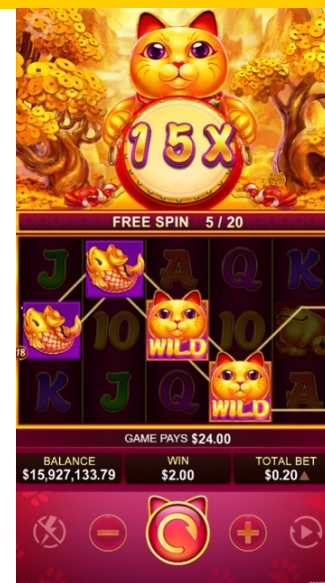

招财喵喵

免费游戏 | 老虎机, 20 线

招财喵喵能为你带来无限的财富与好运! 获奖组合每出现一个百搭时, 会乘以随机倍数 1 倍或 2 倍, 连乘最高8倍。玩家最多可获得 50 场免费游戏, 更有机会赢得 10,000 倍大奖!

返还率

96.15%

轮转

3 x 5

最高倍数

10,000X

波动率

游戏方向

直屏

幻想乐园

免费游戏 | 老虎机, 243 路

一起来幻想乐园参加一场盛大的嘉年华！游戏中玩家可以搜集金币获得阶层分数，沉浸在游戏绝佳的声光效果中。基本游戏出现六个以上的金币时，将触发特色游戏。玩家最多可以获得 20 场特色游戏。特色游戏中最高阶层为 500 倍！

返还率