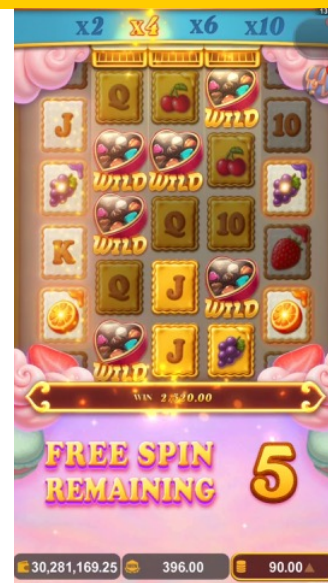

直屏

甜点女王

额外投注 & 免费游戏 | 老虎机, 2,000 路

在甜蜜王国中，甜点女王以饼干与糖果的魔法，开启一场奢华的赢分飨宴。金框符号连线消除后将转化为巧克力礼盒百搭符号，连线越多，倍数越高，甜度同步飙升！开启「额外投注」，启动整轮金框符号闪耀登场，该转轮未消除时将保留至下一次旋转。在免费游戏中，更是场场必现，甜蜜能量全面释放！最高可赢取 50 场免费游戏，挑战高达 5,000X 大奖，体验极致甜蜜的连消狂潮！

返还率

96.80%

轮转

4 x 5 x 5 x 5 x 4

最高倍数

5,000X

波动率

★☆☆☆☆

游戏方向

直屏

虎虎爆金

免费游戏 & 购买特色 | 老虎机, 1,024 路

在被遗忘的丛林神庙里，传说中的虎王宝藏正等待勇者揭开！当金色图腾被清除时，它们可能觉醒两种百搭之力：一种是化作蓝色图腾百搭，带来惊喜连线；或会进化成强悍的红色图腾百搭，随机複製至其他转轮，捲起连消旋风！连消愈多，倍数愈高，爆金节奏愈加狂热！当 3 个 Scatter 同时现身丛林古神庙时，将开启 10 场免费游戏，并在连消中迭加高达 10 倍乘数。虎王觉醒，宝藏涌动，丛林爆金无人能挡！