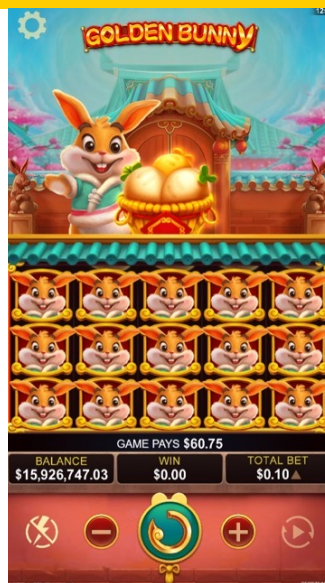

最高倍数

800X

波动率

游戏方向

直屏

03

宾果

超级 30 宾果