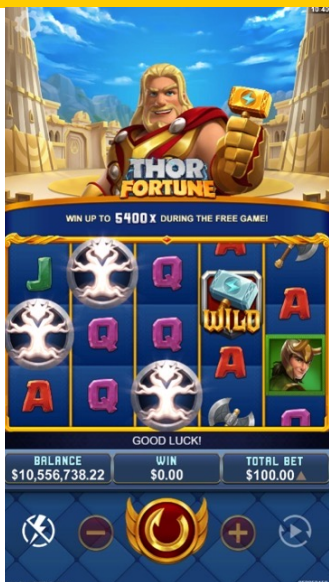

波动率

游戏方向

直屏

索尔秘宝

免费游戏 | 老虎机, 243 路

雷神发威！巨大雷柱带来高额奖金。在免费游戏中，当获奖组合出现百搭时，会乘以随机倍数，随机倍数最高 30 倍！索尔秘宝震撼的音效与丰富的视觉绝对能带给玩家崭新的老虎机游戏体验！一起加入这场史诗级的冒险旅程！

返还率

96.15%

轮转

3 x 5

最高倍数

5,400X

波动率

★★★★☆☆

游戏方向

直屏

招财喵喵

免费游戏 | 老虎机, 20 线

招财喵喵能为你带来无限的财富与好运! 获奖组合每出现一个百搭时, 会乘以随机倍数 1 倍或 2 倍, 连乘最高8倍。玩家最多可获得 50 场免费游戏, 更有机会赢得 10,000 倍大奖!

返还率

96.15%

轮转

3 x 5

最高倍数