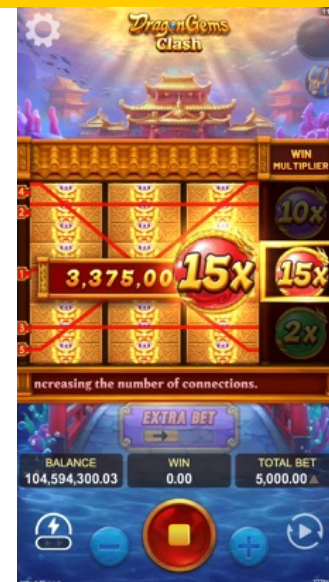

直屏

好运龙宝-福运连击

额外投注 & 免费游戏 | 老虎机, 5 线

化身龙之幸运星，体验前所未有的爆击节奏！探索神秘龙宫觉醒的全新力量「符号分裂」，盘面上的任意符号将随机分裂为最多三枚，大幅提升赢分奖励！每次旋转中奖都能启动「倍率转轮」，冲击最高 15X 好运大奖！开启「额外投注」，即可享受赢分翻倍的快感，提升全盘倍数机率，直奔 10,125X 龙王宝藏！巨龙降临，赐你高倍福运，踏上你的财富之旅！

返还率

96.5%

轮转

3 x 3 & 4

最高倍数

10,125X

波动率

游戏方向

直屏

小丑皇后

免费游戏 & 购买特色 | 老虎机, 1,024 路

小丑皇后轻轻一笑，每一次转动都暗藏着夺取大奖的秘密！当金色符号闪耀并被消除时，它们有機會轉換成兩種百搭模式，第一種模式是化作神奇的蓝色小丑帽百搭，为转轮带来意想不到的连线惊喜；第二種模式有機會进化成威力更强的红色小丑帽百搭，随机复制到其他转轮，带来疯狂的连线风暴！随着一次又一次的连续消除，赔付倍数不断飙升，让奖金的节奏愈发狂野！当 3 个 Scatter 同时出现时，将触发 10 场免费游戏，并在连消中叠加高达 10 倍的乘数。小丑皇后狂野至极，奖励更是无可阻挡！