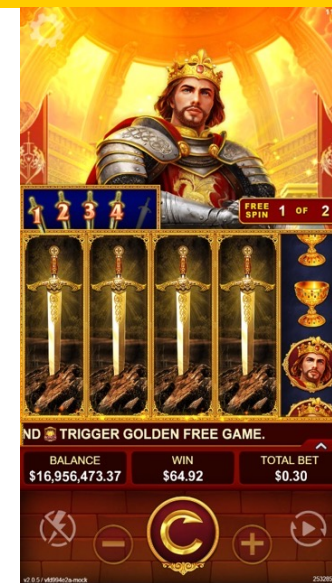

最高倍数

1,333X

波动率

游戏方向

直屏

亚瑟王黄金版

免费游戏 | 老虎机, 30 线

亚瑟王是传奇伟大的国王，他配戴的宝剑更被称为王者之剑。游戏中出现三个以上 BONUS 还能再获得游戏回合。在免费游戏中百搭圣剑满盘最高 480 倍，在黄金免费游戏中，触发圣剑重插特色，可额外应加黄金免费游戏场次。亚瑟王黄金版等你来挑战。

返还率

96.12%

轮转

3 x 5

最高倍数

1,000X

波动率

游戏方向

直屏

金兔宝

免费游戏 | 老虎机, 243 路

新春福兔送吉祥，玩金兔宝让你好运一整年！在免费游戏中，当获奖组合出现百搭时，会乘以随机倍数。福兔赏特色中，分数乘上萤幕上方的百分比形成最后的分数，最大为 500%，满盘时所有赢分 2 倍。金兔送礼，大奖等你拿！

返还率

95.5%

轮转

3 x 5