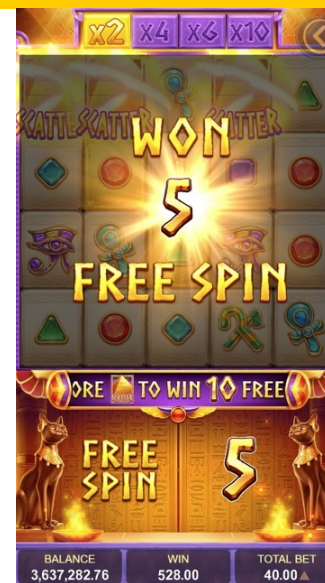

最高倍数

1,500X

波动率

游戏方向

直屏

黄金阿兹特克 MEGA

免费游戏 & 购买特色 | 老虎机, MEGA

结合了广受玩家喜爱的黄金阿兹特克消消乐游戏和 MEGA 玩法! 游戏中获得 4 个或更多分散符号时, 即可获得 10 场免费游戏。此外, 搜集金银框符号可增加你的百搭符号数量。随着连续消除的次数增加, 累积的赔付倍数也会相应提高。多种赢分模式为玩家提供了大量赢得大奖的机会, 最高可赢得 32,400 路! 此外, 还提供了购买特色功能, 让玩家无需等待, 直接进入免费游戏。

返还率

96.42%

轮转

MEGA

最高倍数

1,000X

波动率

游戏方向