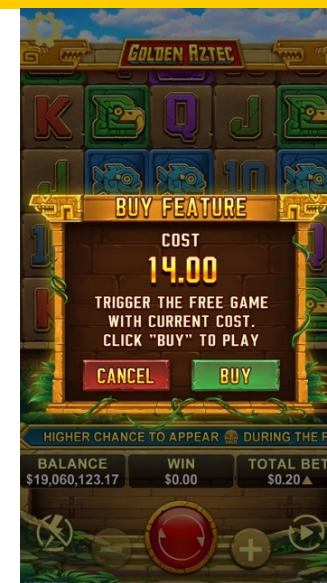

发现失落的宝藏！黄金阿兹特克是一款消消乐游戏，玩家可以挑战 2,000 倍大奖！三个以上 SCATTER 符号，可获得最多 50 场免费游戏。每个黄金百搭符号消除时，可使倍数 +1 在免费游戏中出现黄金百搭符号出现机会更高！快来挖掘阿兹特克帝国的宝物！

返还率

96.6%

轮转

4 x 5

最高倍数

2,000X

波动率

游戏方向

直屏

爆爆金鼠

免费游戏 | 老虎机, 243 & 1,024 路

爆爆金鼠是一款席卷游戏界的消消乐游戏，三个以上 SCATTER 出现，即可触发最多 20 场免费游戏，瞬间点燃玩家的游戏热情！免费游戏中盘面会扩展成 1,024 路！连消次数达 2、5、10 次时，盘面上 M 奖会转变为百搭黄金鼠！不必在犹豫，畅享连消带来的超凡威力，即刻加入这场震撼的爆分之旅吧！

返还率
96.21%

轮转
3 x 5 & 4 x 5

最高倍数
2,000X

波动率
★★★★☆☆

游戏方向
直屏

祥龙滚珠

额外投注 & 免费游戏 | 老虎机, 1 线

全新推出! 惊险刺激的祥龙滚珠是一款令人着迷的 1x3 老虎机游戏! 重转游戏中, 「龙珠」在线上就有奖并乘以倍数。启动加押功能, 让奖励和刺激层层倍增! 等待你的胜利, 是独一无二的 1,000 倍巨额大奖!

返还率

96.5%