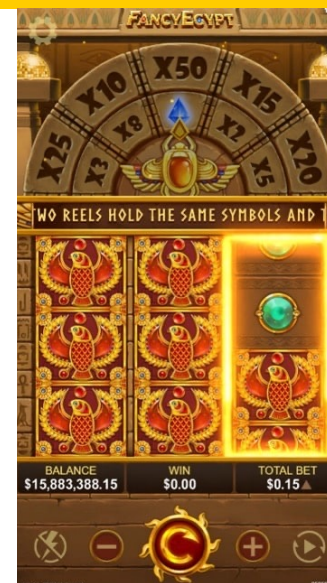

直屏

埃及王·潮

免费游戏 | 老虎机, 5 线

唤醒古埃及法老王，开启永生不朽的埃及王·潮！若转轮区出现同符号满盘，将启动倍数转盘，随机倍数最高 50 倍！当法老王的符号出现时，玩家有机会获得最高 1,333 倍的高额奖赏！揭开法老神秘的面纱，找回属于古埃及文明的荣耀。

返还率

96.43%

轮转

3 x 3

最高倍数

1,333X

波动率

游戏方向

直屏

亚瑟王黄金版

免费游戏 | 老虎机, 30 线

亚瑟王是传奇伟大的国王，他配戴的宝剑更被称为王者之剑。游戏中出现三个以上 BONUS 还能再获得游戏回合。在免费游戏中百搭圣剑满盘最高 480 倍，在黄金免费游戏中，触发圣剑重插特色，可额外应加黄金免费游戏场次。亚瑟王黄金版等你来挑战。