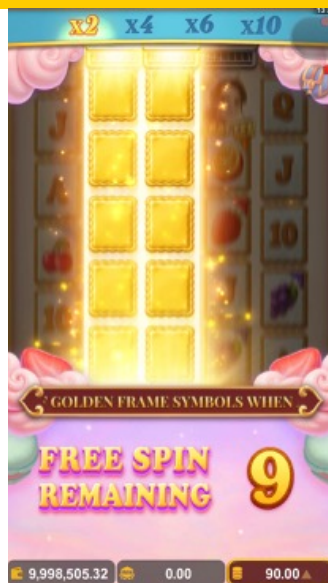

直屏

甜点女王

额外投注 & 免费游戏 | 老虎机, 2,000 路

在甜蜜王国中，甜点女王以饼干与糖果的魔法，开启一场奢华的赢分飨宴。金框符号连线消除后将转化为巧克力礼盒百搭符号，连线越多，倍数越高，甜度同步飙升！开启「额外投注」，启动整轮金框符号闪耀登场，该转轮未消除时将保留至下一次旋转。在免费游戏中，更是场场必现，甜蜜能量全面释放！最高可赢取 50 场免费游戏，挑战高达 5,000X 大奖，体验极致甜蜜的连消狂潮！

返还率

96.80%

轮转

4 x 5 x 5 x 5 x 4

最高倍数

5,000X

波动率

★☆☆☆☆

游戏方向

直屏

虎虎爆金

免费游戏 & 购买特色 | 老虎机, 1,024 路

在被遗忘的丛林神庙里，传说中的虎王宝藏正等待勇者揭开！当金色图腾被清除时，它们可能觉醒两种百搭之力：一种是化作蓝色图腾百搭，带来惊喜连线；或会进化成强悍的红色图腾百搭，随机複製至其他转轮，捲起连消旋风！连消愈多，倍数愈高，爆金节奏愈加狂热！当 3 个 Scatter 同时现身丛林古神庙时，将开启 10 场免费游戏，并在连消中迭加高达 10 倍乘数。虎王觉醒，宝藏涌动，丛林爆金无人能挡！