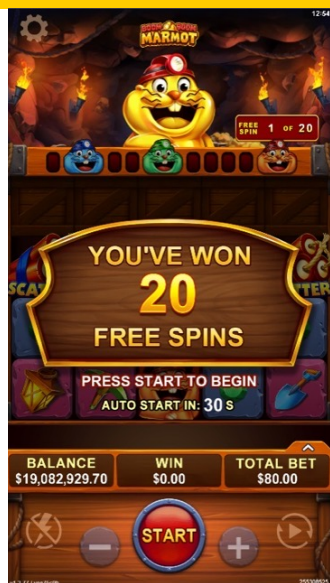

发现失落的宝藏！黄金阿兹特克是一款消消乐游戏，玩家可以挑战 2,000 倍大奖！三个以上 SCATTER 符号，可获得最多 50 场免费游戏。每个黄金百搭符号消除时，可使倍数 +1 在免费游戏中出现黄金百搭符号出现机会更高！快来挖掘阿兹特克帝国的宝物！

返还率

96.6%

轮转

4 x 5

最高倍数

2,000X

波动率

游戏方向

直屏

爆爆金鼠

免费游戏 | 老虎机, 243 & 1,024 路

爆爆金鼠是一款席卷游戏界的消消乐游戏，三个以上 SCATTER 出现，即可触发最多 20 场免费游戏，瞬间点燃玩家的游戏热情！免费游戏中盘面会扩展成 1,024 路！连消次数达 2、5、10 次时，盘面上 M 奖会转变为百搭黄金鼠！不必在犹豫，畅享连消带来的超凡威力，即刻加入这场震撼的爆分之旅吧！

返还率
96.21%

轮转
3 x 5 & 4 x 5

最高倍数
2,000X

波动率
★★★★☆☆

游戏方向
直屏

祥龙滚珠

额外投注 & 免费游戏 | 老虎机, 1 线

全新推出! 惊险刺激的祥龙滚珠是一款令人着迷的 1x3 老虎机游戏! 重转游戏中, 「龙珠」在线上就有奖并乘以倍数。启动加押功能, 让奖励和刺激层层倍增! 等待你的胜利, 是独一无二的 1,000 倍巨额大奖!

返还率

96.5%

轮转

1 x 3 & 4
(加押 2 x 3 & 4)

最高倍数

1,000X

波动率

游戏方向

直屏

发发龙