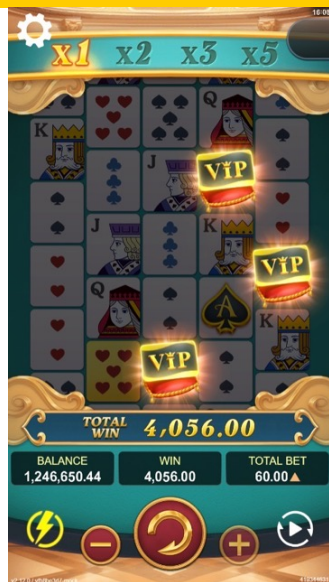

直屏

王牌贵宾

免费游戏 | 老虎机, 2,000 路

这是一款扑克主题的老虎机游戏。达成连线金框符号将转为百搭符号，赔付倍数特色连线越多，乘数越高，免费游戏中最多可以获得 50 场免费游戏。在免费游戏中，每次消除后所提高的赔付倍数提升为 X2, X4, X6, X10。立即旋转！为您的胜利加冕！

返还率

96.79%

轮转

4 x 5 x 5 x 5 x 4

最高倍数

1,500X

波动率

★☆☆☆☆

游戏方向

直屏

黄金阿兹特克

免费游戏 & 购买特色 | 老虎机, 1,024 路

发现失落的宝藏！黄金阿兹特克是一款消消乐游戏，玩家可以挑战 2,000 倍大奖！三个以上 SCATTER 符号，可获得最多 50 场免费游戏。每个黄金百搭符号消除时，可使倍数 +1 在免费游戏中出现黄金百搭符号出现机会更高！快来挖掘阿兹特克帝国的宝物！

返还率

96.6%

轮转

4 x 5

最高倍数

2,000X

波动率