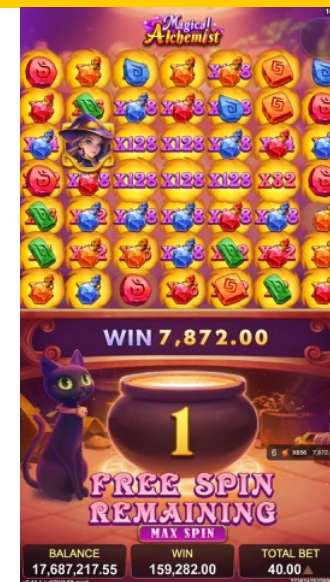

游戏方向

直屏

炼金女巫

免费游戏 & 购买特色 | 老虎机, 相邻消除

踏入神秘炼金工坊, 炼制女巫的致胜药水! 相邻 5 个以上相同符号, 即刻引爆连锁消除, 每次消除升级格子叠加暴击倍数, 最高可达惊人的 128X! 赢分加乘, 越玩越刺激! 出现 3 个以上 SCATTER 符号, 立即解锁免费游戏; 也能透过「购买特色」直接召唤女巫, 开启最多 50 场免费游戏! 免费游戏中, 升级后的格子倍数将持续累积至最后一刻, 让炼金药水的能量全面沸腾, 带来源源不绝的高额奖励! 禁忌魔法炼金解放, 让女巫为你释放 5,000X 的胜利魔法!

返还率

96.5%

轮转

7 X 7

最高倍数

5,000X

波动率

游戏方向

直屏

王牌海盗

免费游戏 & 购买特色 | 老虎机, 3,600 路

扬帆起航, 寻找失落宝藏! 金框符号连消转百搭, 每连消一次, 倍数翻倍狂飙, 最高可达 1,024X! 出现 3 个以上 SCATTER 符号, 即可解锁最多 50 场免费游戏! 免费游戏开局 8 倍倍数起跳, 赢分瞬间翻倍, 激情爆棚! 横扫高达 5,000X 的宝藏, 体验王牌女海盗的致命魅力——你的海上致富之旅, 现在启航!

返还率