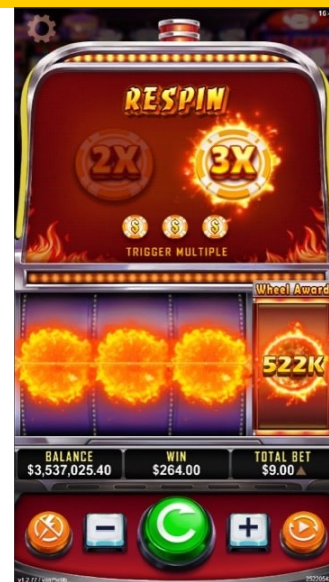

波动率

游戏方向

直屏

神秘魔灯

小游戏 & 免费游戏 | 老虎机, 243 路

神秘魔灯是一款有别于以往风格的创新游戏。跟着神秘的蓝色精灵，一起挖掘宝藏吧！触发特色选择时，画面上的神灯还会左右晃动。魔灯赏特色中，转轮和金币上有机会出现最多 +3 SPINS，玩家最多可以获得 30 场免费游戏。

返还率

95.5%

免费游戏 | 老虎机, 1 线

滚七来是一款非常简单易玩的游戏。「Cash Respin」 搭配转轮连线将触发重转特色。在重转特色中, 「金币」 在线上颗数将乘以倍数, 最高可获得 4,500 倍。滚七来带你重温风靡时代的经典老虎机!

返还率

96.33%

轮转

1 x 3 & 4

最高倍数

4,500X

波动率

游戏方向

直屏

罗马角斗士

小游戏 & 免费游戏 | 老虎机, 243 路

罗马角斗士是一款充满激情与刺激的游戏，搭配身历其境的震撼音效，玩家犹如置身罗马竞技场中，观赏角斗士在竞技场上骁勇善战的英姿。最吸引人的是在「荣耀时刻」特色選擇中，金币上的分数最高成数为 500%。胜利的奖杯等你来拿！

返还率

95.5%