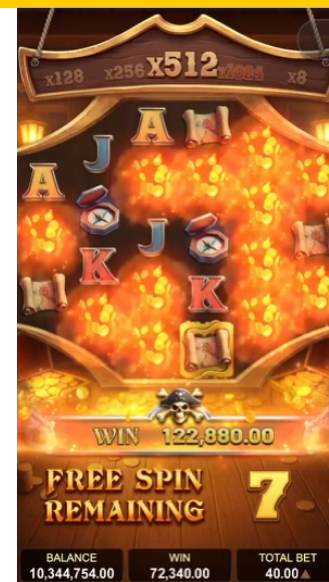

返还率

96.75%

轮转

3 X 4 X 5 X 5 X 4 X 3

最高倍数

5,000X

波动率

★★★★☆

游戏方向

直屏