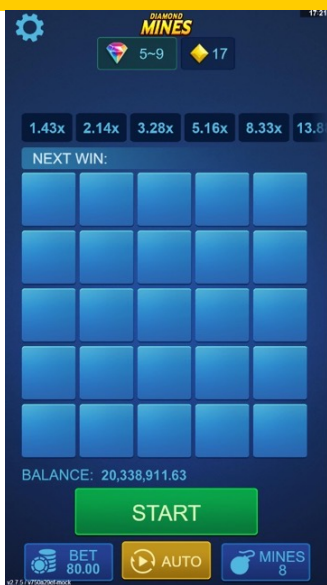

返还率
97%

最高倍数
10,000X

游戏方向
直屏