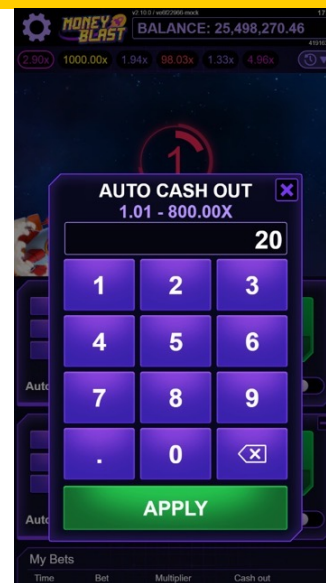

闪电宾果

百搭球 & 免费球 & 免费游戏 | 经典主题宾果

从天而降的闪电将带来非凡的幸运！在一局游戏中，当玩家成功收集 5 颗标有闪电符号的黄金球时，将启动特色游戏。在特色游戏前触发幸运转轮，可以决定游戏场次，还能提高免费游戏的起始倍率，最高可达 200%，这将让您赢得更多奖金！

返还率
97.5%

宾果卡
1 - 20

最高倍数
1,500X

波动率
★★★★☆

游戏方向
横屏

The screenshot displays the game interface during a bonus round. At the top, there are multiplier options: x1500, x500, x300, x200, x200, x100, x75, x40, x40, x10, x8, x8, x3. A '48' multiplier is shown in a circle. Below this are two bingo cards with numbers and a 'BONUS GAME' label. A central 'Lucky Wheel' is active, showing a '200%' multiplier and 'FREE PLAYS' with a '10' multiplier. To the right, another bingo card is shown with a 'FREE PLAYS' count of 8. At the bottom, the game status is shown: BALANCE \$16,958,925.64, WIN \$41.90, TOTAL BET \$2.00. A 'PLAY' button is visible.

04

街机

一飞致富

挑战火箭飞行，赢取巨额奖金！押注乘以乘数，火箭飞越太空，乘数狂飙！在火箭结束飞行前的最佳时机兑现，即可一飞致富。更有自动游戏、快速兑现功能，尽情享受刺激，随时拥有财富！准备好了吗？启动火箭，迎接梦想与胜利！

返还率
97%

最高倍数
800X

游戏方向
直屏

疯狂彩骰

体验简单游玩六色骰子的乐趣。游戏开始前，「疯狂赔付」会随机出现，赔率最高 20 倍。选择你的幸运色投注，无论选什么，都能轻松拿下大奖！放开所有压力，追寻疯狂彩骰的刺激，让幸运之神降临你的选择！

返还率
96.5%

最高倍数
20X

游戏方向
直屏

宝石猎人

开采幸运宝石，儿时记忆踩地雷游戏复刻，地雷会随机分布在 25 个矩形分割而成的方格之中，开始游戏前可以更改地雷的数量，点击安全方格避开地雷，即可赢得游戏！钻石随机分布在上方的获奖倍数，搜集越多彩虹钻石，持续升级赢奖！让这些宝石照亮你前进的道路！