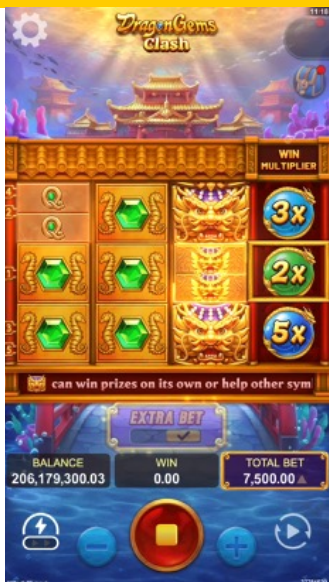

直屏

好运龙宝-福运连击

额外投注 & 免费游戏 | 老虎机, 5 线

化身龙之幸运星，体验前所未有的爆击节奏！探索神秘龙宫觉醒的全新力量「符号分裂」，盘面上的任意符号将随机分裂为最多三枚，大幅提升赢分奖励！每次旋转中奖都能启动「倍率转轮」，冲击最高 15X 好运大奖！开启「额外投注」，即可享受赢分翻倍的快感，提升全盘倍数机率，直奔 10,125X 龙王宝藏！巨龙降临，赐你高倍福运，踏上你的财富之旅！

返还率

96.5%

轮转

3 x 3 & 4

最高倍数

10,125X

波动率

游戏方向

直屏

小丑皇后

免费游戏 & 购买特色 | 老虎机, 1,024 路

小丑皇后轻轻一笑，每一次转动都暗藏着夺取大奖的秘密！当金色符号闪耀并被消除时，它们有機會轉換成兩種百搭模式，第一種模式是化作神奇的蓝色小丑帽百搭，为转轮带来意想不到的连线惊喜；第二種模式有機會进化成威力更强的红色小丑帽百搭，随机复制到其他转轮，带来疯狂的连线风暴！随着一次又一次的连续消除，赔付倍数不断飙升，让奖金的节奏愈发狂野！当 3 个 Scatter 同时出现时，将触发 10 场免费游戏，并在连消中叠加高达 10 倍的乘数。小丑皇后狂野至极，奖励更是无可阻挡！