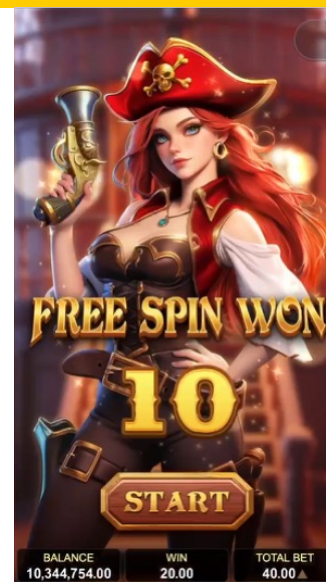

返还率

96.75%

轮转

3 X 4 X 5 X 5 X 4 X 3

最高倍数

5,000X

波动率

★★★★☆

游戏方向

直屏