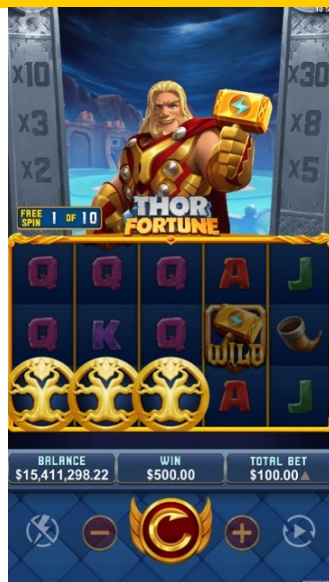

波动率

游戏方向

直屏

索尔秘宝

免费游戏 | 老虎机, 243 路

雷神发威！巨大雷柱带来高额奖金。在免费游戏中，当获奖组合出现百搭时，会乘以随机倍数，随机倍数最高 30 倍！索尔秘宝震撼的音效与丰富的视觉绝对能带给玩家崭新的老虎机游戏体验！一起加入这场史诗级的冒险旅程！

返还率

96.15%

轮转

3 x 5

最高倍数

5,400X

波动率

★★★★☆☆

游戏方向

直屏

招财喵喵

免费游戏 | 老虎机, 20 线

招财喵喵能为你带来无限的财富与好运! 获奖组合每出现一个百搭时, 会乘以随机倍数 1 倍或 2 倍, 连乘最高8倍。玩家最多可获得 50 场免费游戏, 更有机会赢得 10,000 倍大奖!

返还率

96.15%

轮转

3 x 5

最高倍数