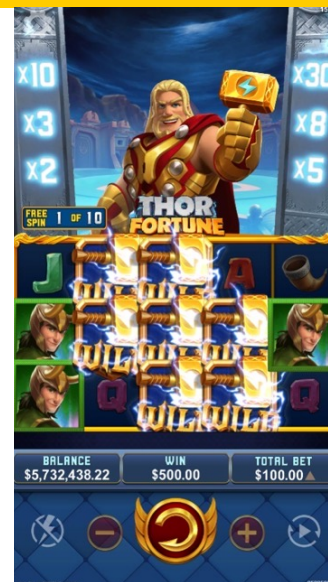

波动率

游戏方向

直屏

索尔秘宝

免费游戏 | 老虎机, 243 路

雷神发威！巨大雷柱带来高额奖金。在免费游戏中，当获奖组合出现百搭时，会乘以随机倍数，随机倍数最高 30 倍！索尔秘宝震撼的音效与丰富的视觉绝对能带给玩家崭新的老虎机游戏体验！一起加入这场史诗级的冒险旅程！

返还率

96.15%

轮转

3 x 5

最高倍数

5,400X

波动率

游戏方向

直屏

招财喵喵

免费游戏 | 老虎机, 20 线

招财喵喵能为你带来无限的财富与好运! 获奖组合每出现一个百搭时, 会乘以随机倍数 1 倍或 2 倍, 连乘最高8倍。玩家最多可获得 50 场免费游戏, 更有机会赢得 10,000 倍大奖!

返还率

96.15%

轮转

3 x 5

最高倍数

10,000X