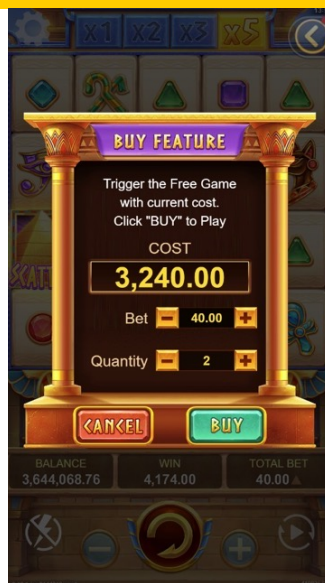

最高倍数

1,500X

波动率

游戏方向

直屏

黄金阿兹特克 MEGA

免费游戏 & 购买特色 | 老虎机, MEGA

结合了广受玩家喜爱的黄金阿兹特克消消乐游戏和 MEGA 玩法! 游戏中获得 4 个或更多分散符号时, 即可获得 10 场免费游戏。此外, 搜集金银框符号可增加你的百搭符号数量。随着连续消除的次数增加, 累积的赔付倍数也会相应提高。多种赢分模式为玩家提供了大量赢得大奖的机会, 最高可赢得 32,400 路! 此外, 还提供了购买特色功能, 让玩家无需等待, 直接进入免费游戏。

返还率

96.42%

轮转

MEGA

最高倍数

1,000X

波动率

游戏方向