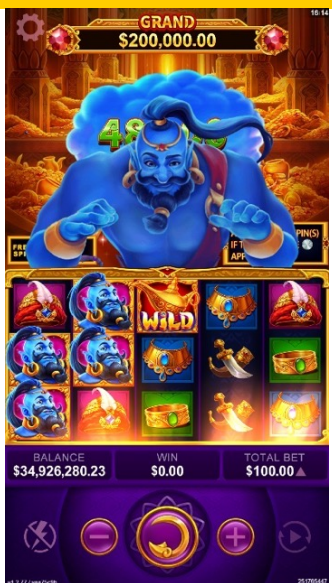

波动率

游戏方向

直屏

神秘魔灯

小游戏 & 免费游戏 | 老虎机, 243 路

神秘魔灯是一款有别于以往风格的创新游戏。跟着神秘的蓝色精灵，一起挖掘宝藏吧！触发特色选择时，画面上的神灯还会左右晃动。魔灯赏特色中，转轮和金币上有机会出现最多 +3 SPINS，玩家最多可以获得 30 场免费游戏。

返还率

95.5%

轮转

3 x 5

最高倍数

900X

波动率

游戏方向

直屏

滚七来

免费游戏 | 老虎机, 1 线

滚七来是一款非常简单易玩的游戏。「Cash Respin」 搭配转轮连线将触发重转特色。在重转特色中, 「金币」 在线上颗数将乘以倍数, 最高可获得 4,500 倍。滚七来带你重温风靡时代的经典老虎机!

返还率

96.33%

轮转

1 x 3 & 4

最高倍数

4,500X