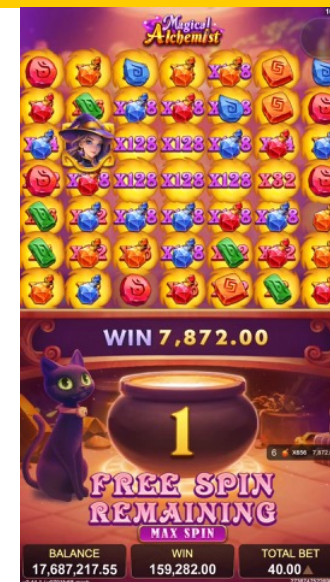

直屏

炼金女巫

免费游戏 & 购买特色 | 老虎机, 相邻消除

踏入神秘炼金工坊, 炼制女巫的致胜药水! 相邻 5 个以上相同符号, 即刻引爆连锁消除, 每次消除升级格子叠加暴击倍数, 最高可达惊人的 128X! 赢分加乘, 越玩越刺激! 出现 3 个以上 SCATTER 符号, 立即解锁免费游戏; 也能透过「购买特色」直接召唤女巫, 开启最多 50 场免费游戏! 免费游戏中, 升级后的格子倍数将持续累积至最后一刻, 让炼金药水的能量全面沸腾, 带来源源不绝的高额奖励! 禁忌魔法炼金解放, 让女巫为你释放 5,000X 的胜利魔法!

返还率

96.5%

轮转

7 X 7

最高倍数

5,000X

波动率

游戏方向

直屏

王牌海盗

免费游戏 & 购买特色 | 老虎机, 3600 路

扬帆起航, 寻找失落宝藏! 金框符号连消转百搭, 每连消一次, 倍数翻倍狂飙, 最高可达 1,024X! 出现 3 个以上 SCATTER 符号, 即可解锁最多 50 场免费游戏! 免费游戏开局 8 倍倍数起跳, 赢分瞬间翻倍, 激情爆棚! 横扫高达 5,000X 的宝藏, 体验王牌女海盗的致命魅力——你的海上致富之旅, 现在启航!

返还率