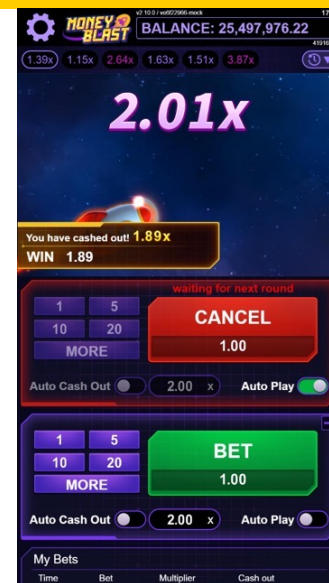

从天而降的闪电将带来非凡的幸运！在一局游戏中，当玩家成功收集 5 颗标有闪电符号的黄金球时，将启动特色游戏。在特色游戏前触发幸运转轮，可以决定游戏场次，还能提高免费游戏的起始倍率，最高可达 200%，这将让您赢得更多奖金！

返还率
97.5%

宾果卡
1 - 20

最高倍数
1,500X

波动率
★★★★☆

游戏方向
横屏

The screenshot displays the game interface during a bonus round. At the top, there are multiplier options: x1500, x500, x300, x200, x200, x100, x75, x40, x40, x10, x8, x8, x3. A '48' multiplier is shown in a circle. Below this is a 'BONUS GAME' section with a grid of numbers: 5, 16, 35, 57, 72; 7, 28, 40, 62, 84; 11, 32, 48, 71, 87. A 'Lucky Wheel' is in the center, showing 100% probability for 10 free plays and 5 multipliers. To the right, a 'FREE PLAYS' section shows 8 free plays and a multiplier of 210%. Below the wheel is a 'TOTAL' section with a multiplier of 0.5. At the bottom, there are two panels showing 'BALANCE', 'WIN', and 'TOTAL BET' for different game states. The left panel shows a balance of \$16,958,925.64, a win of \$4.90, and a total bet of \$2.00. The right panel shows a balance of \$16,958,937.34, a win of \$41.90, and a total bet of \$2.00. There are also 'PLAY' buttons and a 'TOTAL POSSIBLE' value of 46.1.

04

街机

一飞致富

挑战火箭飞行，赢取巨额奖金！押注乘以乘数，火箭飞越太空，乘数狂飙！在火箭结束飞行前的最佳时机兑现，即可一飞致富。更有自动游戏、快速兑现功能，尽情享受刺激，随时拥有财富！准备好了吗？启动火箭，迎接梦想与胜利！

返还率
97%

最高倍数
800X

游戏方向
直屏

疯狂彩骰

体验简单游玩六色骰子的乐趣。游戏开始前，「疯狂赔付」会随机出现，赔率最高 20 倍。选择你的幸运色投注，无论你选什么，都能轻松拿下大奖！放开所有压力，追寻疯狂彩骰的刺激，让幸运之神降临你的选择！

返还率
96.5%

最高倍数
20X

游戏方向
直屏

宝石猎人

开采幸运宝石，儿时记忆踩地雷游戏复刻，地雷会随机分布在 25 个矩形分割而成的方格之中，开始游戏前可以更改地雷的数量，点击安全方格避开地雷，即可赢得游戏！钻石随机分布在上方的获奖倍数，搜集越多彩虹钻石，持续升级赢奖！让这些宝石照亮你前进的道路！