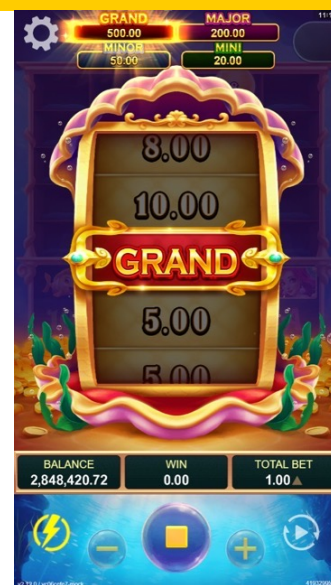

3 x 5 & 4 x 5

最高倍数

2,000X

波动率

游戏方向

直屏

珍珠美人鱼

免费游戏 | 老虎机, 50 线

和美人鱼一起展开华丽的冒险。Yellow Bat 首款结合宾果的老虎机游戏，珍珠随机乘数最高 100X。三个 Bonus 符号触发 10 场免费游戏，红利狂潮不断涌现。Bonus 符号出现可获得红利奖金，大奖连发，奖金赢不完！打开魔法贝壳有机会获得巨额大奖，加入这场奇幻冒险，享受每一刻的惊喜与乐趣。

返还率

96.6%

轮转

5 x 5

最高倍数

1,500X

波动率

★☆☆☆☆

游戏方向

直屏

祥龙滚珠

额外投注 & 免费游戏 | 老虎机, 1 线

全新推出! 惊险刺激的祥龙滚珠是一款令人着迷的 1x3 老虎机游戏! 重转游戏中, 「龙珠」在线上就有奖并乘以倍数。启动加押功能, 让奖励和刺激层层倍增! 等待你的胜利, 是独一无二的 1,000 倍巨额大奖!

返还率

96.5%