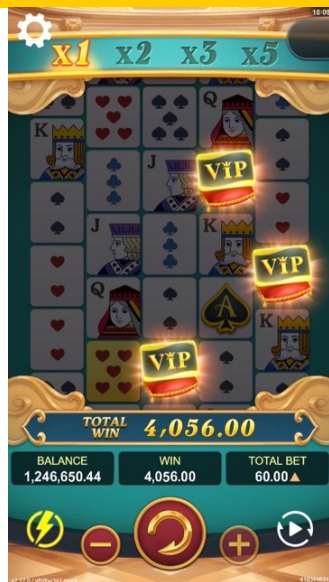

直屏

王牌贵宾

免费游戏 | 老虎机, 2,000 路

这是一款扑克主题的老虎机游戏。达成连线金框符号将转为百搭符号，赔付倍数特色连线越多，乘数越高，免费游戏中最多可以获得 50 场免费游戏。在免费游戏中，每次消除后所提高的赔付倍数提升为 X2, X4, X6, X10。立即旋转！为您的胜利加冕！

返还率

96.79%

轮转

4 x 5 x 5 x 5 x 4

最高倍数

1,500X

波动率

★☆☆☆☆

游戏方向

直屏

黄金阿兹特克

免费游戏 & 购买特色 | 老虎机, 1024 路

发现失落的宝藏！黄金阿兹特克是一款消消乐游戏，玩家可以挑战 2,000 倍大奖！三个以上 SCATTER 符号，可获得最多 50 场免费游戏。每个黄金百搭符号消除时，可使倍数 +1 在免费游戏中出现黄金百搭符号出现机会更高！快来挖掘阿兹特克帝国的宝物！

返还率

96.6%

轮转

4 x 5

最高倍数

2,000X

波动率