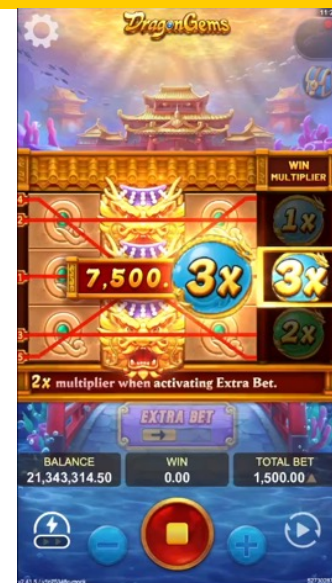

直屏

好运龙宝

额外投注 | 老虎机, 5 线

龙神加持, 好运连连! 探索神秘龙宫, 吸取龙珠精华。每次旋转中奖皆能触发「倍率转轮」, 挑战 15X 好运大奖! 开启「额外投注」, 享受赢分翻倍惊喜, 其他倍率机率也能大幅提升, 直冲 375X 龙王宝藏! 巨龙赐福, 宝藏翻倍, 立即踏上你的财富之旅!

返还率

96.44%

轮转

3 X 3 & 4

最高倍数

375X

波动率

游戏方向

直屏

王牌射手

免费游戏 & 购买特色 | 老虎机, MEGA

西部牛仔主题结合经典 MEGA 玩法! 游戏中获得 4 个或更多分散符号, 即可获得 8 场免费游戏, 免费游戏中随着连续消除的次数增加, 累积赔付倍数也会持续提高。购买特色功能, 立即进入免费游戏, 无需等待, 体验畅快淋漓的连环消除。在游戏中消除金框符号, 金框符号变为黏性百搭符号, 最高可连续消除 4 次。马上玩「王牌射手」, 在西部世界中创造属于你的传奇吧!

返还率

96.3%

轮转

MEGA

最高倍数

1,000X

波动率

游戏方向