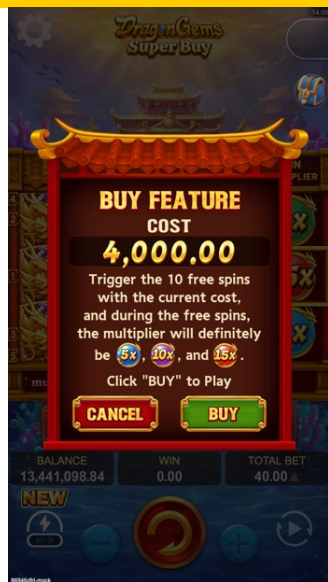

游戏方向

直屏

好运龙宝 Super Buy

额外投注 & 购买特色 | 老虎机, 5 线

龙神加持, 好运连连! 探索神秘龙宫, 吸取龙珠精华。每次旋转中奖皆能触发「倍率转轮」。开启「额外投注」, 享受赢分翻倍惊喜, 其他倍率机率也能大幅提升! 使用高倍率「购买特色」直接获得 10 场免费游戏, 挑战倍率转轮 15X 好运大奖, 直冲 3750X 龙王宝藏! 爽感一键升级, 高倍率「购买特色」仅在 SUPER BUY!

返还率

96.50%

轮转

3 x 3 & 4

最高倍数

3,750X

波动率

游戏方向

直屏

炼金女巫

免费游戏 & 购买特色 | 老虎机, 相邻消除

踏入神秘炼金工坊, 炼制女巫的致胜药水! 相邻 5 个以上相同符号, 即刻引爆连锁消除, 每次消除升级格子叠加暴击倍数, 最高可达惊人的 128X! 赢分加乘, 越玩越刺激! 出现 3 个以上 SCATTER 符号, 立即解锁免费游戏; 也能透过「购买特色」直接召唤女巫, 开启最多 50 场免费游戏! 免费游戏中, 升级后的格子倍数将持续累积至最后一刻, 让炼金药水的能量全面沸腾, 带来源源不绝的高额奖励! 禁忌魔法炼金解放, 让女巫为你释放 5,000X 的胜利魔法!