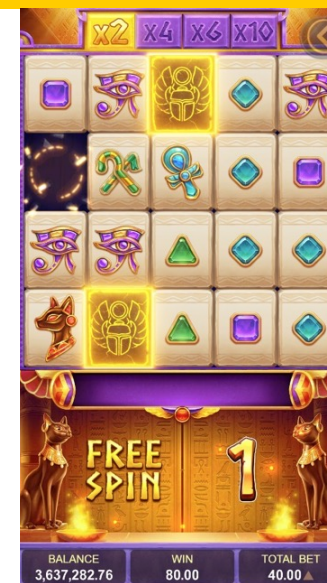

最高倍数

1,500X

波动率

游戏方向

直屏

黄金阿兹特克 MEGA

免费游戏 & 购买特色 | 老虎机, MEGA

结合了广受玩家喜爱的黄金阿兹特克消消乐游戏和 MEGA 玩法! 游戏中获得 4 个或更多分散符号时, 即可获得 10 场免费游戏。此外, 搜集金银框符号可增加你的百搭符号数量。随着连续消除的次数增加, 累积的赔付倍数也会相应提高。多种赢分模式为玩家提供了大量赢得大奖的机会, 最高可赢得 32,400 路! 此外, 还提供了购买特色功能, 让玩家无需等待, 直接进入免费游戏。

返还率

96.42%

轮转

MEGA

最高倍数

1,000X

波动率

游戏方向