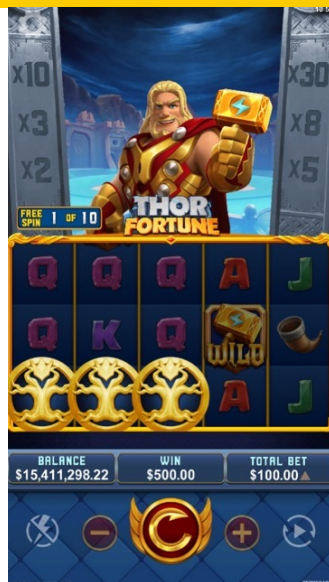

波动率

游戏方向

直屏

索尔秘宝

免费游戏 | 老虎机, 243 路

雷神发威！巨大雷柱带来高额奖金。在免费游戏中，当获奖组合出现百搭时，会乘以随机倍数，随机倍数最高 30 倍！索尔秘宝震撼的音效与丰富的视觉绝对能带给玩家崭新的老虎机游戏体验！一起加入这场史诗级的冒险旅程！

返还率

96.15%

轮转

3 x 5

最高倍数

5,400X

波动率

游戏方向

直屏

招财喵喵

免费游戏 | 老虎机, 20 线

招财喵喵能为你带来无限的财富与好运! 获奖组合每出现一个百搭时, 会乘以随机倍数 1 倍或 2 倍, 连乘最高8倍。玩家最多可获得 50 场免费游戏, 更有机会赢得 10,000 倍大奖!

返还率

96.15%

轮转

3 x 5

最高倍数

10,000X