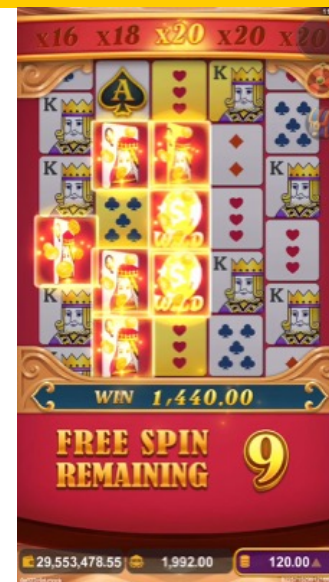

返还率

96.80%

轮转

4 x 5 x 5 x 5 x 4

最高倍数

5,000X

波动率

★☆☆☆☆

游戏方向

直屏

财富 X 贵宾

额外投注 & 免费游戏 | 老虎机, 2,000 路

继《王牌贵宾》之后，YB 全新推出的扑克主题老虎机游戏，将带你进入高乘数的刺激世界！金框符号连线可转化为百搭图示，连续消除将不断提升乘数！开启「额外投注」，立即解锁 YB 独创玩法——倍数不重置、持续叠加至10倍连消乘数，累积倍数还将带入免费游戏，最高可达20倍高额奖励！「额外投注」同步启动乘数保留机制，让每一局都更具爆发潜力。玩家更有机会触发最多 50 场免费游戏，追逐高达 5,000X 的巨额财富！

返还率
96.80%

轮转
4 x 5 x 5 x 5 x 4

最高倍数
5,000X

波动率
★☆☆☆☆

游戏方向
直屏

好运龙宝 - 龙转乾坤

额外投注 | 老虎机, 5 线

龙神加持, 好运连连! 探索神秘龙宫, 吸取龙珠精华。每一次旋转都有机会触发第四转轮的「倍率转轮」或「转盘符号」, 赢得丰厚奖励! 在「转盘特色」中, 更有机会触发高达 1,000 倍的惊人大奖。开启「额外投注」后, 转盘符号将升级为红色版本, 赢分机会全面翻倍, 其他高倍率的中奖机率也大幅提升, 最高可直冲 15,000 倍的龙王宝藏! 巨龙赐福, 财富加倍, 现在就展开你的龙宫之旅, 迎接满满好运与财富!