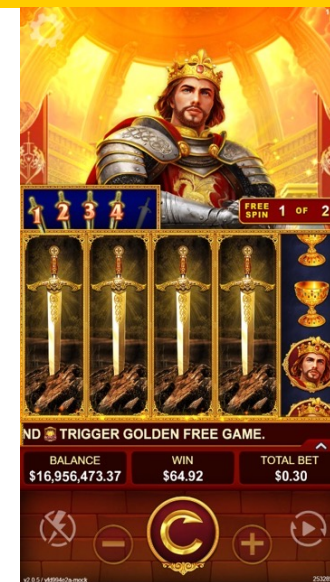

1,333X

波动率

游戏方向

直屏

亚瑟王黄金版

免费游戏 | 老虎机, 30 线

亚瑟王是传奇伟大的国王，他配戴的宝剑更被称为王者之剑。游戏中出现三个以上 BONUS 还能再获得游戏回合。在免费游戏中百搭圣剑满盘最高 480 倍，在黄金免费游戏中，触发圣剑重插特色，可额外应加黄金免费游戏场次。亚瑟王黄金版等你来挑战。

返还率

96.12%

轮转

3 x 5

最高倍数

1,000X

波动率

游戏方向

直屏

金兔宝

免费游戏 | 老虎机, 243 路

新春福兔送吉祥，玩金兔宝让你好运一整年！在免费游戏中，当获奖组合出现百搭时，会乘以随机倍数。福兔赏特色中，分数乘上萤幕上方的百分比形成最后的分数，最大为 500%，满盘时所有赢分 2 倍。金兔送礼，大奖等你拿！

返还率

95.5%

轮转

3 x 5

最高倍数