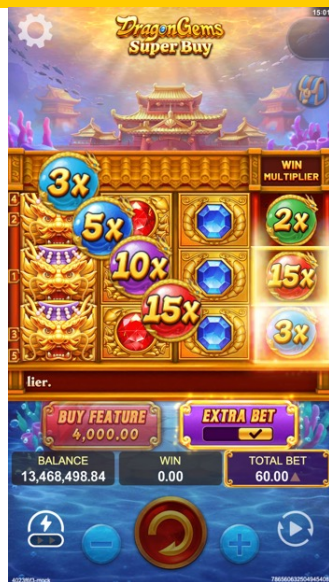

游戏方向

直屏

好运龙宝 Super Buy

额外投注 & 购买特色 | 老虎机, 5 线

龙神加持, 好运连连! 探索神秘龙宫, 吸取龙珠精华。每次旋转中奖皆能触发「倍率转轮」。开启「额外投注」, 享受赢分翻倍惊喜, 其他倍率机率也能大幅提升! 使用高倍率「购买特色」直接获得 10 场免费游戏, 挑战倍率转轮 15X 好运大奖, 直冲 3750X 龙王宝藏! 爽感一键升级, 高倍率「购买特色」仅在 SUPER BUY!

返还率

96.50%

轮转

3 x 3 & 4

最高倍数

3,750X

波动率

游戏方向

直屏

炼金女巫

免费游戏 & 购买特色 | 老虎机, 相邻消除

踏入神秘炼金工坊, 炼制女巫的致胜药水! 相邻 5 个以上相同符号, 即刻引爆连锁消除, 每次消除升级格子叠加暴击倍数, 最高可达惊人的 128X! 赢分加乘, 越玩越刺激! 出现 3 个以上 SCATTER 符号, 立即解锁免费游戏; 也能透过「购买特色」直接召唤女巫, 开启最多 50 场免费游戏! 免费游戏中, 升级后的格子倍数将持续累积至最后一刻, 让炼金药水的能量全面沸腾, 带来源源不绝的高额奖励! 禁忌魔法炼金解放, 让女巫为你释放 5,000X 的胜利魔法!