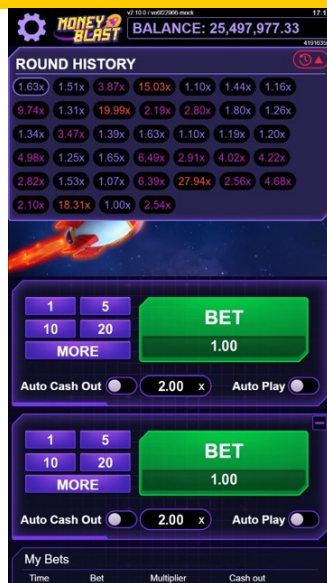

04

街机

一飞致富

挑战火箭飞行，赢取巨额奖金！押注乘以乘数，火箭飞越太空，乘数狂飙！在火箭结束飞行前的最佳时机兑现，即可一飞致富。更有自动游戏、快速兑现功能，尽情享受刺激，随时拥有财富！准备好了吗？启动火箭，迎接梦想与胜利！

返还率
97%

最高倍数
800X

游戏方向
直屏

疯狂彩骰

体验简单游玩六色骰子的乐趣。游戏开始前，「疯狂赔付」会随机出现，赔率最高 20 倍。选择你的幸运色投注，无论你选什么，都能轻松拿下大奖！放开所有压力，追寻疯狂彩骰的刺激，让幸运之神降临你的选择！

返还率
96.5%

最高倍数
20X

游戏方向
直屏

宝石猎人

开采幸运宝石，儿时记忆踩地雷游戏复刻，地雷会随机分布在 25 个矩形分割而成的方格之中，开始游戏前可以更改地雷的数量，点击安全方格避开地雷，即可赢得游戏！钻石随机分布在上方的获奖倍数，搜集越多彩虹钻石，持续升级赢奖！让这些宝石照亮你前进的道路！