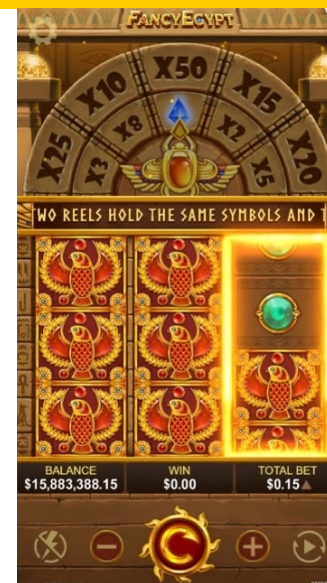

埃及王·潮

免费游戏 | 老虎机, 5 线

唤醒古埃及法老王，开启永生不朽的埃及王·潮！若转轮区出现同符号满盘，将启动倍数转盘，随机倍数最高 50 倍！当法老王的符号出现时，玩家有机会获得最高 1,333 倍的高额奖赏！揭开法老神秘的面纱，找回属于古埃及文明的荣耀。

返还率

96.43%

轮转

3 x 3

最高倍数

1,333X

波动率

游戏方向

直屏

亚瑟王黄金版

免费游戏 | 老虎机, 30 线

亚瑟王是传奇伟大的国王，他配戴的宝剑更被称为王者之剑。游戏中出现三个以上 BONUS 还能再获得游戏回合。在免费游戏中百搭圣剑满盘最高 480 倍，在黄金免费游戏中，触发圣剑重插特色，可额外应加黄金免费游戏场次。亚瑟王黄金版等你来挑战。

返还率