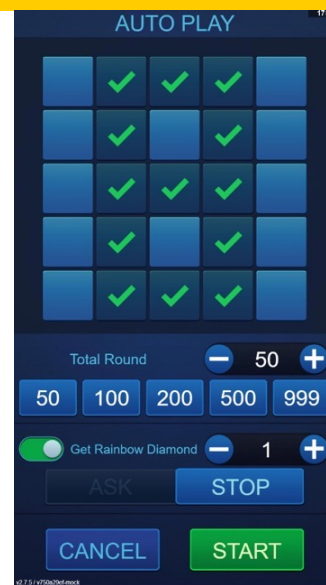

返还率
97%

最高倍数
10,000X

游戏方向
直屏