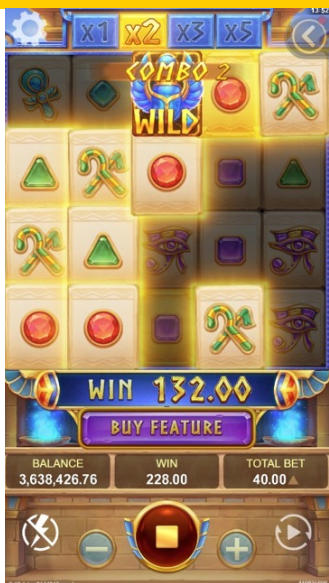

最高倍数

1,500X

波动率

游戏方向

直屏

黄金阿兹特克 MEGA

免费游戏 & 购买特色 | 老虎机, MEGA

结合了广受玩家喜爱的黄金阿兹特克消消乐游戏和 MEGA 玩法! 游戏中获得 4 个或更多分散符号时, 即可获得 10 场免费游戏。此外, 搜集金银框符号可增加你的百搭符号数量。随着连续消除的次数增加, 累积的赔付倍数也会相应提高。多种赢分模式为玩家提供了大量赢得大奖的机会, 最高可赢得 32,400 路! 此外, 还提供了购买特色功能, 让玩家无需等待, 直接进入免费游戏。

返还率

96.42%

轮转

MEGA

最高倍数

1,000X

波动率

游戏方向