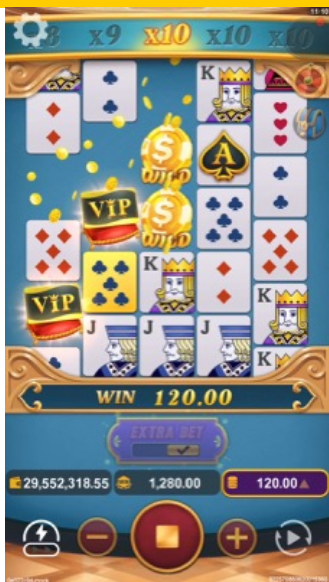

返还率

96.80%

轮转

4 x 5 x 5 x 5 x 4

最高倍数

5,000X

波动率

★☆☆☆☆

游戏方向

直屏

财富 X 贵宾

额外投注 & 免费游戏 | 老虎机, 2,000 路

继《王牌贵宾》之后，YB 全新推出的扑克主题老虎机游戏，将带你进入高乘数的刺激世界！金框符号连线可转化为百搭图示，连续消除将不断提升乘数！开启「额外投注」，立即解锁 YB 独创玩法——倍数不重置、持续叠加至10倍连消乘数，累积倍数还将带入免费游戏，最高可达20倍高额奖励！「额外投注」同步启动乘数保留机制，让每一局都更具爆发潜力。玩家更有机会触发最多 50 场免费游戏，追逐高达 5,000X 的巨额财富！

返还率
96.80%

轮转
4 x 5 x 5 x 5 x 4

最高倍数
5,000X

波动率
★☆☆☆☆

游戏方向
直屏

好运龙宝 - 龙转乾坤

额外投注 | 老虎机, 5 线

龙神加持, 好运连连! 探索神秘龙宫, 吸取龙珠精华。每一次旋转都有机会触发第四转轮的「倍率转轮」或「转盘符号」, 赢得丰厚奖励! 在「转盘特色」中, 更有机会触发高达 1,000 倍的惊人大奖。开启「额外投注」后, 转盘符号将升级为红色版本, 赢分机会全面翻倍, 其他高倍率的中奖机率也大幅提升, 最高可直冲 15,000 倍的龙王宝藏! 巨龙赐福, 财富加倍, 现在就展开你的龙宫之旅, 迎接满满好运与财富!

游戏方向

直屏

好运龙宝 Super Buy

额外投注 & 购买特色 | 老虎机, 5 线

龙神加持, 好运连连! 探索神秘龙宫, 吸取龙珠精华。每次旋转中奖皆能触发「倍率转轮」。开启「额外投注」, 享受赢分翻倍惊喜, 其他倍率机率也能大幅提升! 使用高倍率「购买特色」直接获得 10 场免费游戏, 挑战倍率转轮 15X 好运大奖, 直冲 3750X 龙王宝藏! 爽感一键升级, 高倍率「购买特色」仅在 SUPER BUY!