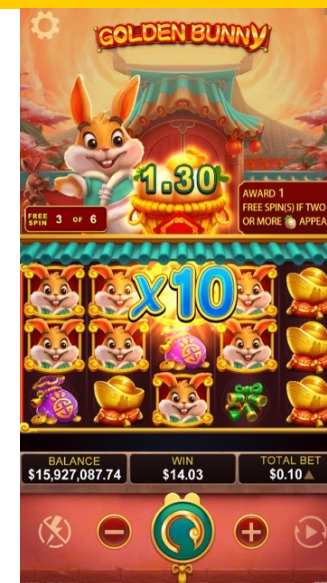

返还率

95.5%

轮转

3 x 5

最高倍数

800X

波动率

游戏方向

直屏