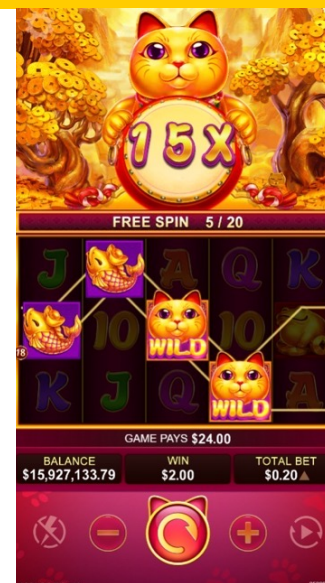

轮转

3 x 5

最高倍数

5,400X

波动率

游戏方向

直屏

招财喵喵

免费游戏 | 老虎机, 20 线

招财喵喵能为你带来无限的财富与好运! 获奖组合每出现一个百搭时, 会乘以随机倍数 1 倍或 2 倍, 连乘最高8倍。玩家最多可获得 50 场免费游戏, 更有机会赢得 10,000 倍大奖!

返还率

96.15%

轮转

3 x 5

最高倍数

10,000X

波动率

游戏方向

直屏

幻想乐园

免费游戏 | 老虎机, 243 路

一起来幻想乐园参加一场盛大的嘉年华！游戏中玩家可以搜集金币获得阶层分数，沉浸在游戏绝佳的声光效果中。基本游戏出现六个以上的金币时，将触发特色游戏。玩家最多可以获得 20 场特色游戏。特色游戏中最高阶层为 500 倍！

返还率

96.11%