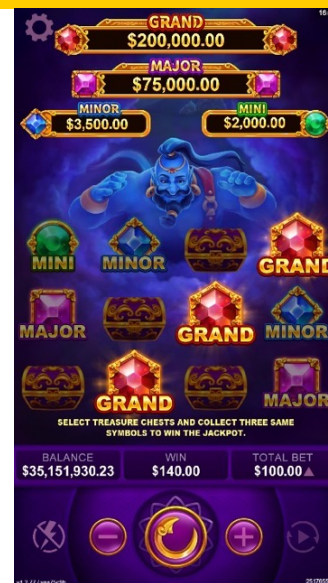

波动率

游戏方向

直屏

神秘魔灯

小游戏 & 免费游戏 | 老虎机, 243 路

神秘魔灯是一款有别于以往风格的创新游戏。跟着神秘的蓝色精灵，一起挖掘宝藏吧！触发特色选择时，画面上的神灯还会左右晃动。魔灯赏特色中，转轮和金币上有机会出现最多 +3 SPINS，玩家最多可以获得 30 场免费游戏。

返还率

95.5%

轮转

3 x 5

最高倍数

900X

波动率

游戏方向

直屏

滚七来

免费游戏 | 老虎机, 1 线

滚七来是一款非常简单易玩的游戏。「Cash Respin」 搭配转轮连线将触发重转特色。在重转特色中, 「金币」 在线上颗数将乘以倍数, 最高可获得 4,500 倍。滚七来带你重温风靡时代的经典老虎机!

返还率

96.33%

轮转

1 x 3 & 4

最高倍数

4,500X

波动率

游戏方向

直屏

罗马角斗士

小游戏 & 免费游戏 | 老虎机, 243 路

罗马角斗士是一款充满激情与刺激的游戏，搭配身历其境的震撼音效，玩家犹如置身罗马竞技场中，观赏角斗士在竞技场上骁勇善战的英姿。最吸引人的是在「荣耀时刻」特色选择中，金币上的分数最高成数为 500%。胜利的奖杯等你来拿！

返还率

95.5%