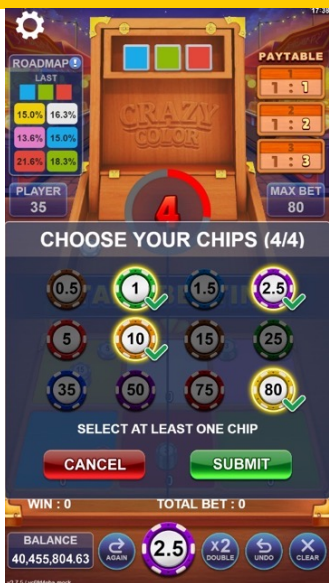

04

街机

一飞致富

挑战火箭飞行，赢取巨额奖金！押注乘以乘数，火箭飞越太空，乘数狂飙！在火箭结束飞行前的最佳时机兑现，即可一飞致富。更有自动游戏、快速兑现功能，尽情享受刺激，随时拥有财富！准备好了吗？启动火箭，迎接梦想与胜利！

返还率
97%

最高倍数
800X

游戏方向
直屏

疯狂彩骰

体验简单游玩六色骰子的乐趣。游戏开始前，「疯狂赔付」会随机出现，赔率最高 20 倍。选择你的幸运色投注，无论你选什么，都能轻松拿下大奖！放开所有压力，追寻疯狂彩骰的刺激，让幸运之神降临你的选择！

返还率
96.5%

最高倍数
20X

游戏方向
直屏

宝石猎人

开采幸运宝石，儿时记忆踩地雷游戏复刻，地雷会随机分布在 25 个矩形分割而成的方格之中，开始游戏前可以更改地雷的数量，点击安全方格避开地雷，即可赢得游戏！钻石随机分布在上方的获奖倍数，搜集越多彩虹钻石，持续升级赢奖！让这些宝石照亮你前进的道路！