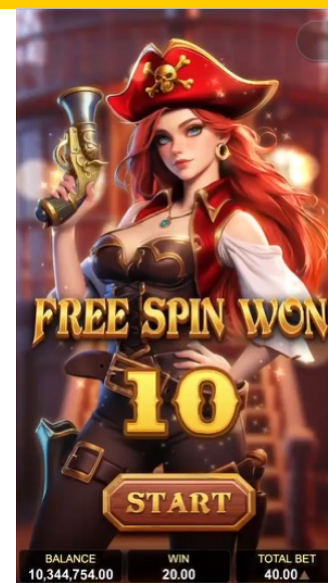

返还率

96.75%

轮转

3 X 4 X 5 X 5 X 4 X 3

最高倍数

5,000X

波动率

★★★★☆

游戏方向

直屏