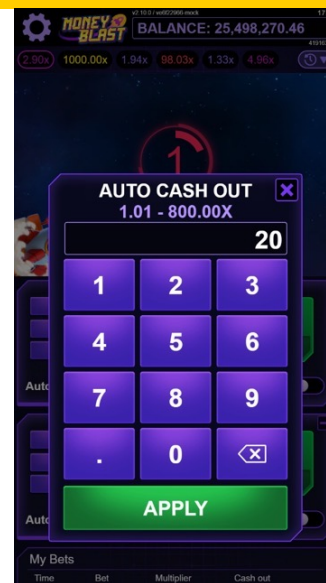

从天而降的闪电将带来非凡的幸运！在一局游戏中，当玩家成功收集 5 颗标有闪电符号的黄金球时，将启动特色游戏。在特色游戏前触发幸运转轮，可以决定游戏场次，还能提高免费游戏的起始倍率，最高可达 200%，这将让您赢得更多奖金！

返还率
97.5%

宾果卡
1 - 20

最高倍数
1,500X

波动率
★★★★☆

游戏方向
横屏

The screenshot displays the game interface during a bonus round. At the top, there are multiplier options: x1500, x500, x300, x200, x200, x100, x75, x40, x40, x10, x8, x8, x3. A '48' multiplier is shown in a circle. Below this is a 'BONUS GAME' section with a grid of numbers: 5, 16, 35, 57, 72; 7, 28, 40, 62, 84; 11, 32, 48, 71, 87. A 'Lucky Wheel' is in the center, showing 100% probability for 10 free plays and 5 multipliers. To the right, a 'FREE PLAYS' section shows 8 free plays and a multiplier of 210%. Below the wheel is a 'TOTAL' section with a multiplier of 0.5. At the bottom, there are two panels showing 'BALANCE', 'WIN', and 'TOTAL BET' for different game states. The left panel shows a balance of \$16,958,925.64, a win of \$4.90, and a total bet of \$2.00. The right panel shows a balance of \$16,958,937.34, a win of \$41.90, and a total bet of \$2.00. There are also 'PLAY' buttons and a 'TOTAL POSSIBLE' value of 46.1.

04

街机

一飞致富

挑战火箭飞行，赢取巨额奖金！押注乘以乘数，火箭飞越太空，乘数狂飙！在火箭结束飞行前的最佳时机兑现，即可一飞致富。更有自动游戏、快速兑现功能，尽情享受刺激，随时拥有财富！准备好了吗？启动火箭，迎接梦想与胜利！

返还率
97%

最高倍数
800X

游戏方向
直屏

疯狂彩骰

体验简单游玩六色骰子的乐趣。游戏开始前，「疯狂赔付」会随机出现，赔率最高 20 倍。选择你的幸运色投注，无论你选什么，都能轻松拿下大奖！放开所有压力，追寻疯狂彩骰的刺激，让幸运之神降临你的选择！

返还率
96.5%

最高倍数
20X

游戏方向
直屏

宝石猎人

开采幸运宝石，儿时记忆踩地雷游戏复刻，地雷会随机分布在 25 个矩形分割而成的方格之中，开始游戏前可以更改地雷的数量，点击安全方格避开地雷，即可赢得游戏！钻石随机分布在上方的获奖倍数，搜集越多彩虹钻石，持续升级赢奖！让这些宝石照亮你前进的道路！