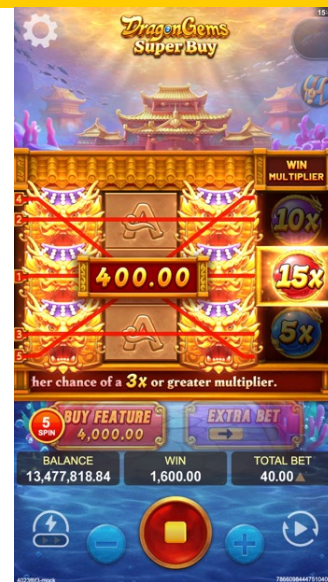

游戏方向

直屏

好运龙宝 Super Buy

额外投注 & 购买特色 | 老虎机, 5 线

龙神加持, 好运连连! 探索神秘龙宫, 吸取龙珠精华。每次旋转中奖皆能触发「倍率转轮」。开启「额外投注」, 享受赢分翻倍惊喜, 其他倍率机率也能大幅提升! 使用高倍率「购买特色」直接获得 10 场免费游戏, 挑战倍率转轮 15X 好运大奖, 直冲 3750X 龙王宝藏! 爽感一键升级, 高倍率「购买特色」仅在 SUPER BUY!

返还率

96.50%

轮转

3 x 3 & 4

最高倍数

3,750X

波动率

游戏方向

直屏

炼金女巫

免费游戏 & 购买特色 | 老虎机, 相邻消除

踏入神秘炼金工坊, 炼制女巫的致胜药水! 相邻 5 个以上相同符号, 即刻引爆连锁消除, 每次消除升级格子叠加暴击倍数, 最高可达惊人的 128X! 赢分加乘, 越玩越刺激! 出现 3 个以上 SCATTER 符号, 立即解锁免费游戏; 也能透过「购买特色」直接召唤女巫, 开启最多 50 场免费游戏! 免费游戏中, 升级后的格子倍数将持续累积至最后一刻, 让炼金药水的能量全面沸腾, 带来源源不绝的高额奖励! 禁忌魔法炼金解放, 让女巫为你释放 5,000X 的胜利魔法!