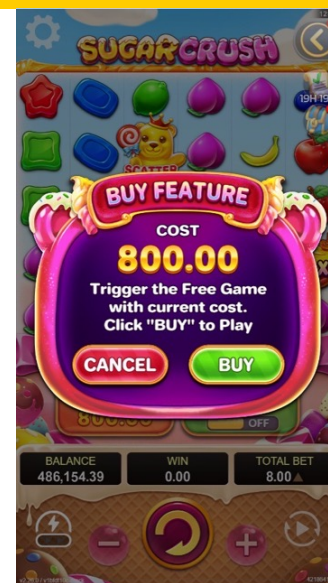

返还率

96.5%

轮转

5 x 6

最高倍数

4,000X

波动率

游戏方向

直屏