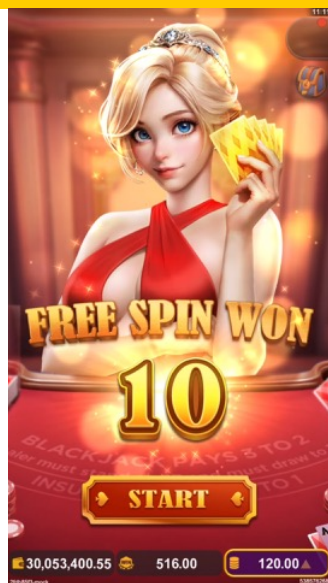

返还率

96.80%

轮转

4 x 5 x 5 x 5 x 4

最高倍数

5,000X

波动率

★☆☆☆☆

游戏方向

直屏