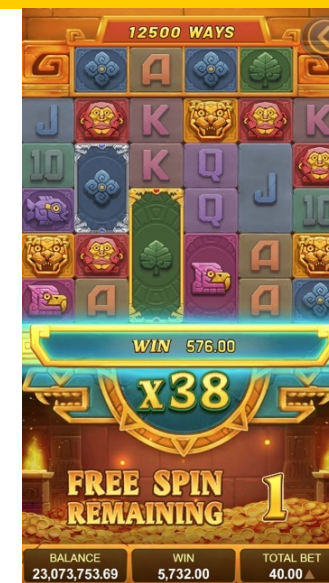

最高倍数

1,500X

波动率

游戏方向

直屏

黄金阿兹特克 MEGA

免费游戏 & 购买特色 | 老虎机, MEGA

结合了广受玩家喜爱的黄金阿兹特克消消乐游戏和 MEGA 玩法! 游戏中获得 4 个或更多分散符号时, 即可获得 10 场免费游戏。此外, 搜集金银框符号可增加你的百搭符号数量。随着连续消除的次数增加, 累积的赔付倍数也会相应提高。多种赢分模式为玩家提供了大量赢得大奖的机会, 最高可赢得 32,400 路! 此外, 还提供了购买特色功能, 让玩家无需等待, 直接进入免费游戏。

返还率

96.42%

轮转

MEGA

最高倍数

1,000X

波动率

游戏方向

直屏

王牌贵宾

免费游戏 | 老虎机, 2,000 路

这是一款扑克主题的老虎机游戏。达成连线金框符号将转为百搭符号，赔付倍数特色连线越多，乘数越高，免费游戏中最多可以获得 50 场免费游戏。在免费游戏中，每次消除后所提高的赔付倍数提升为 X2, X4, X6, X10。立即旋转！为您的胜利加冕！

返还率

96.79%

轮转

4 x 5 x 5 x 5 x 4