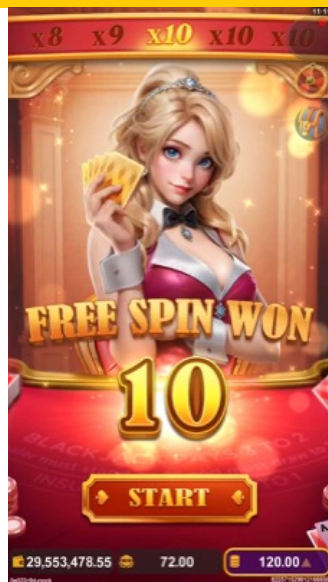

返还率
96.80%

轮转
4 x 5 x 5 x 5 x 4

最高倍数
5,000X

波动率
★☆☆☆☆

游戏方向
直屏