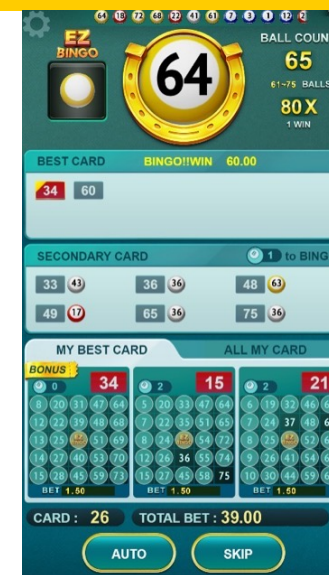

宾果卡
1 - 30

最高倍数
15,000X

波动率
★★★★★

游戏方向
横屏

EZ 宾果

免费游戏 | 奖励卡特色宾果

轻松赢得分数！EZ 宾果让一切都变得简单！越少的球数，就能赢得最高 10,000 倍的赔付奖励！最多可以购买 100 张宾果卡，并且在随机奖励卡宾果时，将触发令人心跳加速的奖励游戏！在奖励游戏中，挑选金币的百分比将不断累积，直到奖杯符号出现并停止，最高可以获得高达 900% 的回报！踏入 EZ 宾果的世界，开启你的胜利之旅！

返还率

96.07%

宾果卡

1 - 100

最高倍数

10,000X

波动率

游戏方向

直屏

热火宾果

MEGA 宾果 & 百搭球 & 免费球 & 免费游戏 | 巴西宾果

热火宾果是一款能让玩家热血沸腾的游戏。玩家除了可以选择宾果卡的数量，更有机会触发 10 场免费游戏，在免费游戏中有机会获得百分球，最后结算分数为最后总赢分乘以累积总倍数。快来燃烧你的热火魂！

返还率

97.5%

宾果卡

1 - 20