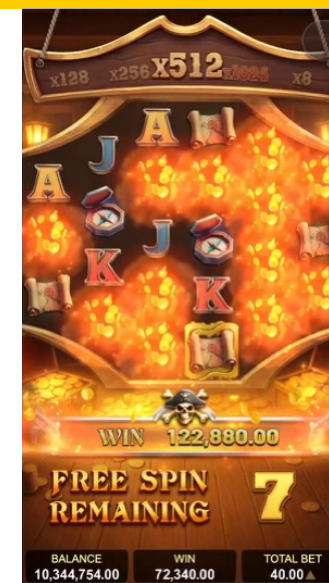

返还率

96.75%

轮转

3 X 4 X 5 X 5 X 4 X 3

最高倍数

5,000X

波动率

★★★★☆

游戏方向

直屏