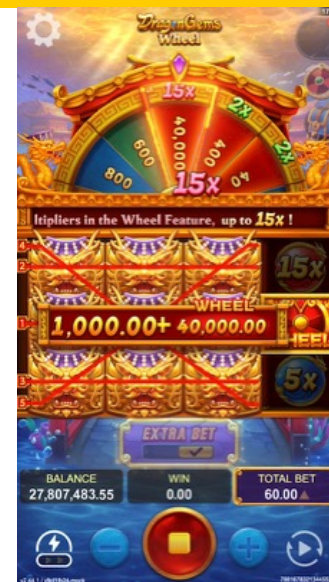

返还率
96.80%

轮转
4 x 5 x 5 x 5 x 4

最高倍数
5,000X

波动率
★☆☆☆☆

游戏方向
直屏

好运龙宝 - 龙转乾坤

额外投注 | 老虎机, 5 线

龙神加持, 好运连连! 探索神秘龙宫, 吸取龙珠精华。每一次旋转都有机会触发第四转轮的「倍率转轮」或「转盘符号」, 赢得丰厚奖励! 在「转盘特色」中, 更有机会触发高达 1,000 倍的惊人大奖。开启「额外投注」后, 转盘符号将升级为红色版本, 赢分机会全面翻倍, 其他高倍率的中奖机率也大幅提升, 最高可直冲 15,000 倍的龙王宝藏! 巨龙赐福, 财富加倍, 现在就展开你的龙宫之旅, 迎接满满好运与财富!

返还率

96.50%

轮转

3 x 3 & 4

最高倍数

15,000X

波动率

★☆☆☆☆

游戏方向

直屏

好运龙宝 Super Buy

额外投注 & 购买特色 | 老虎机, 5 线

龙神加持, 好运连连! 探索神秘龙宫, 吸取龙珠精华。每次旋转中奖皆能触发「倍率转轮」。开启「额外投注」, 享受赢分翻倍惊喜, 其他倍率机率也能大幅提升! 使用高倍率「购买特色」直接获得 10 场免费游戏, 挑战倍率转轮 15X 好运大奖, 直冲 3750X 龙王宝藏! 爽感一键升级, 高倍率「购买特色」仅在 SUPER BUY!