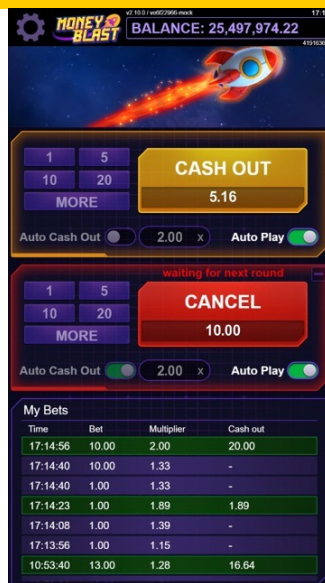

从天而降的闪电将带来非凡的幸运！在一局游戏中，当玩家成功收集 5 颗标有闪电符号的黄金球时，将启动特色游戏。在特色游戏前触发幸运转轮，可以决定游戏场次，还能提高免费游戏的起始倍率，最高可达 200%，这将让您赢得更多奖金！

返还率
97.5%

宾果卡
1 - 20

最高倍数
1,500X

波动率
★★★★☆

游戏方向
横屏

The screenshot displays the game interface during a bonus round. At the top, there are multiplier options: x1500, x500, x300, x200, x200, x100, x75, x40, x40, x10, x8, x8, x3. A '48' multiplier is shown in a circle. Below this is a 'BONUS GAME' section with a grid of numbers: 5, 16, 35, 57, 72; 7, 28, 40, 62, 84; 11, 32, 48, 71, 87. A 'Lucky Wheel' is in the center, showing 100% probability for 10 free plays and 5 multipliers. To the right, a 'FREE PLAYS' section shows 8 free plays and a multiplier of 210%. Below the wheel is a 'TOTAL' section with a multiplier of 0.5. At the bottom, there are two panels showing 'BALANCE', 'WIN', and 'TOTAL BET' for different game states. The left panel shows a balance of \$16,958,925.64, a win of \$4.90, and a total bet of \$2.00. The right panel shows a balance of \$16,958,937.34, a win of \$41.90, and a total bet of \$2.00. There are also 'PLAY' buttons and a 'TOTAL POSSIBLE' value of 46.1.

04

街机

一飞致富

挑战火箭飞行，赢取巨额奖金！押注乘以乘数，火箭飞越太空，乘数狂飙！在火箭结束飞行前的最佳时机兑现，即可一飞致富。更有自动游戏、快速兑现功能，尽情享受刺激，随时拥有财富！准备好了吗？启动火箭，迎接梦想与胜利！

返还率
97%

最高倍数
800X

游戏方向
直屏

疯狂彩骰

体验简单游玩六色骰子的乐趣。游戏开始前，「疯狂赔付」会随机出现，赔率最高 20 倍。选择你的幸运色投注，无论你选什么，都能轻松拿下大奖！放开所有压力，追寻疯狂彩骰的刺激，让幸运之神降临你的选择！

返还率
96.5%

最高倍数
20X

游戏方向
直屏

宝石猎人

开采幸运宝石，儿时记忆踩地雷游戏复刻，地雷会随机分布在 25 个矩形分割而成的方格之中，开始游戏前可以更改地雷的数量，点击安全方格避开地雷，即可赢得游戏！钻石随机分布在上方的获奖倍数，搜集越多彩虹钻石，持续升级赢奖！让这些宝石照亮你前进的道路！