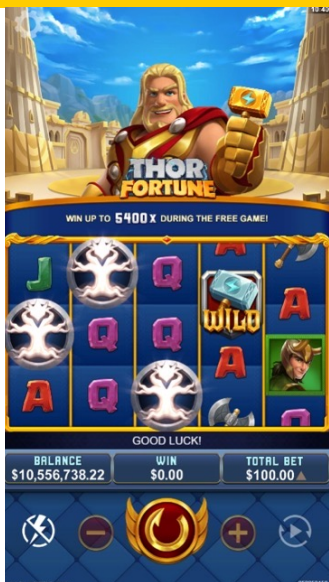

波动率

游戏方向

直屏

索尔秘宝

免费游戏 | 老虎机, 243 路

雷神发威！巨大雷柱带来高额奖金。在免费游戏中，当获奖组合出现百搭时，会乘以随机倍数，随机倍数最高 30 倍！索尔秘宝震撼的音效与丰富的视觉绝对能带给玩家崭新的老虎机游戏体验！一起加入这场史诗级的冒险旅程！

返还率

96.15%

轮转

3 x 5

最高倍数

5,400X

波动率

游戏方向

直屏

招财喵喵

免费游戏 | 老虎机, 20 线

招财喵喵能为你带来无限的财富与好运! 获奖组合每出现一个百搭时, 会乘以随机倍数 1 倍或 2 倍, 连乘最高8倍。玩家最多可获得 50 场免费游戏, 更有机会赢得 10,000 倍大奖!

返还率

96.15%

轮转

3 x 5

最高倍数

10,000X