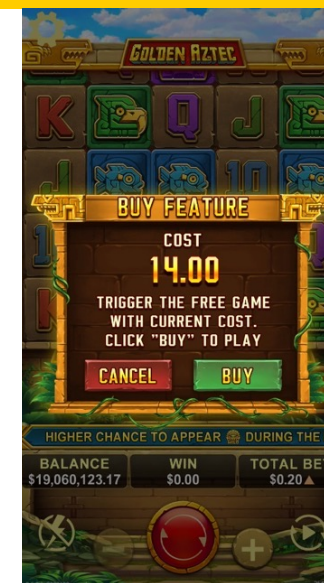

发现失落的宝藏！黄金阿兹特克是一款消消乐游戏，玩家可以挑战 2,000 倍大奖！三个以上 SCATTER 符号，可获得最多 50 场免费游戏。每个黄金百搭符号消除时，可使倍数 +1 在免费游戏中出现黄金百搭符号出现机会更高！快来挖掘阿兹特克帝国的宝物！

返还率

96.6%

轮转

4 x 5

最高倍数

2,000X

波动率

游戏方向

直屏

爆爆金鼠

免费游戏 | 老虎机, 243 & 1024 路

爆爆金鼠是一款席卷游戏界的消消乐游戏，三个以上 SCATTER 出现，即可触发最多 20 场免费游戏，瞬间点燃玩家的游戏热情！免费游戏中盘面会扩展成 1024 路！连消次数达 2、5、10 次时，盘面上 M 奖会转变为百搭黄金鼠！不必在犹豫，畅享连消带来的超凡威力，即刻加入这场震撼的爆分之旅吧！

返还率

96.21%

轮转