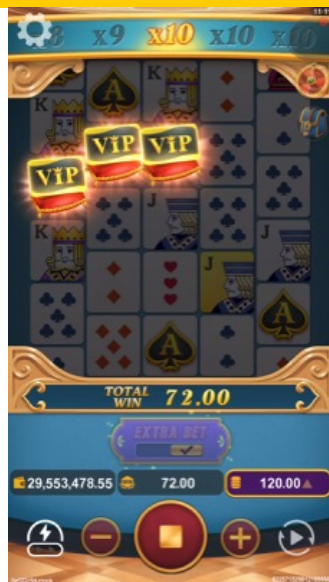

游戏方向

直屏

财富 X 贵宾

额外投注 & 免费游戏 | 老虎机, 2,000 路

继《王牌贵宾》之后，YB 全新推出的扑克主题老虎机游戏，将带你进入高乘数的刺激世界！金框符号连线可转化为百搭图示，连续消除将不断提升乘数！开启「额外投注」，立即解锁 YB 独创玩法——倍数不重置、持续叠加至10倍连消乘数，累积倍数还将带入免费游戏，最高可达20倍高额奖励！「额外投注」同步启动乘数保留机制，让每一局都更具爆发潜力。玩家更有机会触发最多 50 场免费游戏，追逐高达 5,000X 的巨额财富！

返还率
96.80%

轮转
4 x 5 x 5 x 5 x 4

最高倍数
5,000X

波动率
★☆☆☆☆

游戏方向
直屏

好运龙宝 - 龙转乾坤

额外投注 | 老虎机, 5 线

龙神加持, 好运连连! 探索神秘龙宫, 吸取龙珠精华。每一次旋转都有机会触发第四转轮的「倍率转轮」或「转盘符号」, 赢得丰厚奖励! 在「转盘特色」中, 更有机会触发高达 1,000 倍的惊人大奖。开启「额外投注」后, 转盘符号将升级为红色版本, 赢分机会全面翻倍, 其他高倍率的中奖机率也大幅提升, 最高可直冲 15,000 倍的龙王宝藏! 巨龙赐福, 财富加倍, 现在就展开你的龙宫之旅, 迎接满满好运与财富!