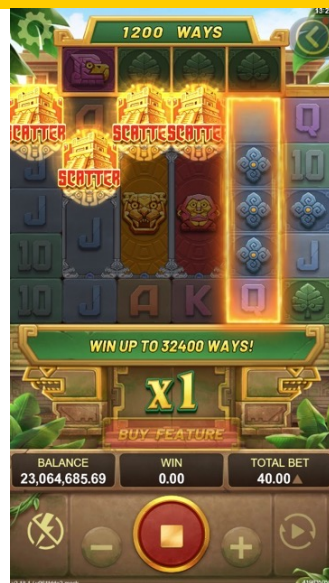

最高倍数

1,500X

波动率

游戏方向

直屏

黄金阿兹特克 MEGA

免费游戏 & 购买特色 | 老虎机, MEGA

结合了广受玩家喜爱的黄金阿兹特克消消乐游戏和 MEGA 玩法! 游戏中获得 4 个或更多分散符号时, 即可获得 10 场免费游戏。此外, 搜集金银框符号可增加你的百搭符号数量。随着连续消除的次数增加, 累积的赔付倍数也会相应提高。多种赢分模式为玩家提供了大量赢得大奖的机会, 最高可赢得 32,400 路! 此外, 还提供了购买特色功能, 让玩家无需等待, 直接进入免费游戏。

返还率

96.42%

轮转

MEGA

最高倍数

1,000X

波动率

游戏方向

直屏

王牌贵宾

免费游戏 | 老虎机, 2,000 路

这是一款扑克主题的老虎机游戏。达成连线金框符号将转为百搭符号，赔付倍数特色连线越多，乘数越高，免费游戏中最多可以获得 50 场免费游戏。在免费游戏中，每次消除后所提高的赔付倍数提升为 X2, X4, X6, X10。立即旋转！为您的胜利加冕！

返还率

96.79%

轮转

4 x 5 x 5 x 5 x 4