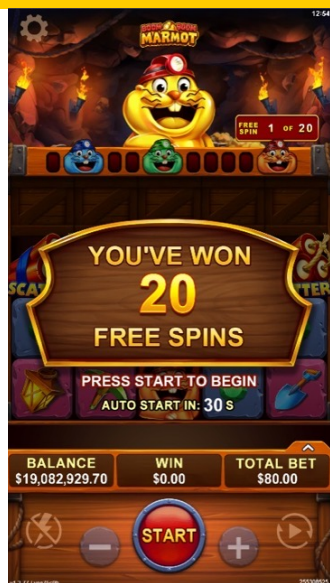

游戏方向

直屏

爆爆金鼠

免费游戏 | 老虎机, 243 & 1024 路

爆爆金鼠是一款席卷游戏界的消消乐游戏，三个以上 SCATTER 出现，即可触发最多 20 场免费游戏，瞬间点燃玩家的游戏热情！免费游戏中盘面会扩展成 1024 路！连消次数达 2、5、10 次时，盘面上 M 奖会转变为百搭黄金鼠！不必在犹豫，畅享连消带来的超凡威力，即刻加入这场震撼的爆分之旅吧！

返还率

96.21%

轮转

3 x 5 & 4 x 5

最高倍数

2,000X

波动率

游戏方向

直屏

珍珠美人鱼

免费游戏 | 老虎机, 50 线

和美人鱼一起展开华丽的冒险。Yellow Bat 首款结合宾果的老虎机游戏，珍珠随机乘数最高 100X。三个 Bonus 符号触发 10 场免费游戏，红利狂潮不断涌现。Bonus 符号出现可获得红利奖金，大奖连发，奖金赢不完！打开魔法贝壳有机会获得巨额大奖，加入这场奇幻冒险，享受每一刻的惊喜与乐趣。

返还率

96.6%

轮转

5 x 5

最高倍数

1,500X

波动率

★☆☆☆☆

游戏方向

直屏

祥龙滚珠

额外投注 & 免费游戏 | 老虎机, 1 线

全新推出! 惊险刺激的祥龙滚珠是一款令人着迷的 1x3 老虎机游戏! 重转游戏中, 「龙珠」在线上就有奖并乘以倍数。启动加押功能, 让奖励和刺激层层倍增! 等待你的胜利, 是独一无二的 1,000 倍巨额大奖!

返还率

96.5%