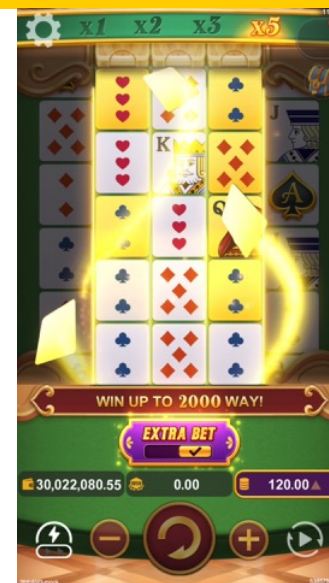

直屏

黄金 X 贵宾

额外投注 & 免费游戏 | 老虎机, 2,000 路

Yellow Bat 独家推出整轮金框特色卡牌老虎机游戏! 金框符号连线消除后将转化为百搭符号, 连线越多, 赢分倍数越高! 开启「额外投注」, 启动整轮金框符号特色与保留机制, 当整轮金框未产生消除时, 将保留至下一次旋转。在基本游戏中, 「额外投注」可随机触发整轮金框; 进入免费游戏后, 更是场场必现! 最高可赢取 50 场免费游戏, 畅享连消赢分、倍数狂飙的爽快体验! 全力追逐高达 5,000X 大奖, 享受无与伦比的刺激快感!

返还率

96.80%

轮转

4 x 5 x 5 x 5 x 4

最高倍数

5,000X

波动率

★☆☆☆☆

游戏方向

直屏

财富 X 贵宾

额外投注 & 免费游戏 | 老虎机, 2,000 路

继《王牌贵宾》之后，YB 全新推出的扑克主题老虎机游戏，将带你进入高乘数的刺激世界！金框符号连线可转化为百搭图示，连续消除将不断提升乘数！开启「额外投注」，立即解锁 YB 独创玩法——倍数不重置、持续叠加至10倍连消乘数，累积倍数还将带入免费游戏，最高可达20倍高额奖励！「额外投注」同步启动乘数保留机制，让每一局都更具爆发潜力。玩家更有机会触发最多 50 场免费游戏，追逐高达 5,000X 的巨额财富！

返还率
96.80%

轮转
4 x 5 x 5 x 5 x 4

最高倍数
5,000X

波动率
★☆☆☆☆

游戏方向
直屏

好运龙宝 - 龙转乾坤

额外投注 | 老虎机, 5 线

龙神加持, 好运连连! 探索神秘龙宫, 吸取龙珠精华。每一次旋转都有机会触发第四转轮的「倍率转轮」或「转盘符号」, 赢得丰厚奖励! 在「转盘特色」中, 更有机会触发高达 1,000 倍的惊人大奖。开启「额外投注」后, 转盘符号将升级为红色版本, 赢分机会全面翻倍, 其他高倍率的中奖机率也大幅提升, 最高可直冲 15,000 倍的龙王宝藏! 巨龙赐福, 财富加倍, 现在就展开你的龙宫之旅, 迎接满满好运与财富!