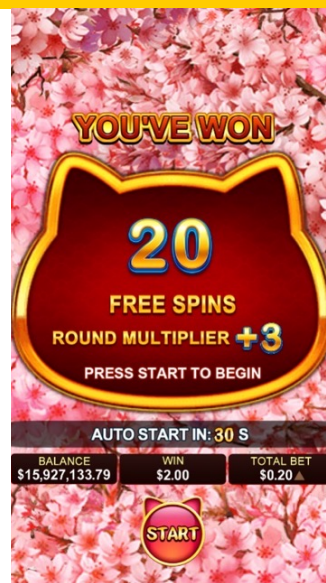

免费游戏 | 老虎机, 20 线

招财喵喵能为你带来无限的财富与好运! 获奖组合每出现一个百搭时, 会乘以随机倍数 1 倍或 2 倍, 连乘最高8倍。玩家最多可获得 50 场免费游戏, 更有机会赢得 10,000 倍大奖!

返还率

96.15%

轮转

3 x 5

最高倍数

10,000X

波动率

游戏方向

直屏

幻想乐园

免费游戏 | 老虎机, 243 路

一起来幻想乐园参加一场盛大的嘉年华！游戏中玩家可以搜集金币获得阶层分数，沉浸在游戏绝佳的声光效果中。基本游戏出现六个以上的金币时，将触发特色游戏。玩家最多可以获得 20 场特色游戏。特色游戏中最高阶层为 500 倍！

返还率

96.11%