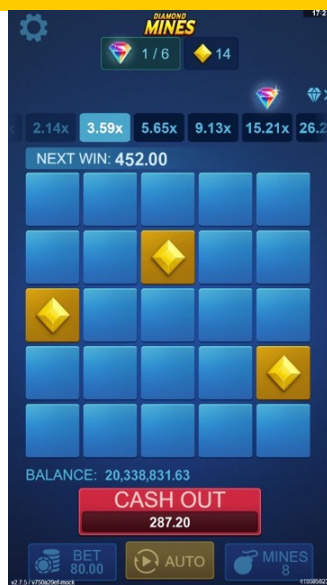

返还率
97%

最高倍数
10,000X

游戏方向
直屏