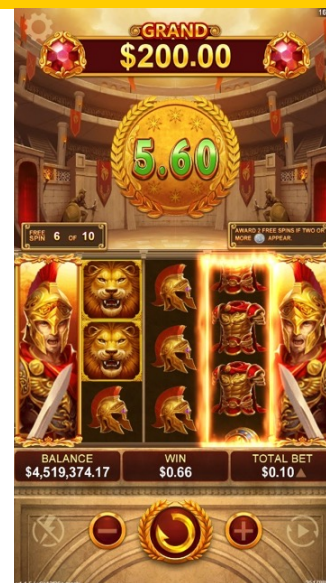

波动率

游戏方向

直屏

罗马角斗士

小游戏 & 免费游戏 | 老虎机, 243 路

罗马角斗士是一款充满激情与刺激的游戏，搭配身历其境的震撼音效，玩家犹如置身罗马竞技场中，观赏角斗士在竞技场上骁勇善战的英姿。最吸引人的是在「荣耀时刻」特色选择中，金币上的分数最高成数为 500%。胜利的奖杯等你来拿！

返还率

95.5%

轮转

3 x 5

最高倍数

600X

波动率

游戏方向

直屏

幸运星