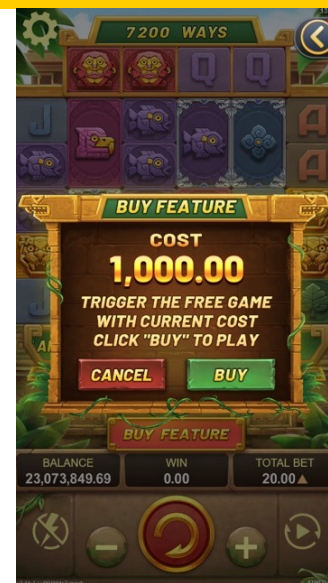

最高倍数

1,500X

波动率

游戏方向

直屏

黄金阿兹特克 MEGA

免费游戏 & 购买特色 | 老虎机, MEGA

结合了广受玩家喜爱的黄金阿兹特克消消乐游戏和 MEGA 玩法! 游戏中获得 4 个或更多分散符号时, 即可获得 10 场免费游戏。此外, 搜集金银框符号可增加你的百搭符号数量。随着连续消除的次数增加, 累积的赔付倍数也会相应提高。多种赢分模式为玩家提供了大量赢得大奖的机会, 最高可赢得 32,400 路! 此外, 还提供了购买特色功能, 让玩家无需等待, 直接进入免费游戏。

返还率

96.42%

轮转

MEGA

最高倍数

1,000X

波动率

游戏方向

直屏

王牌贵宾

免费游戏 | 老虎机, 2,000 路

这是一款扑克主题的老虎机游戏。达成连线金框符号将转为百搭符号，赔付倍数特色连线越多，乘数越高，免费游戏中最多可以获得 50 场免费游戏。在免费游戏中，每次消除后所提高的赔付倍数提升为 X2, X4, X6, X10。立即旋转！为您的胜利加冕！

返还率

96.79%

轮转

4 x 5 x 5 x 5 x 4