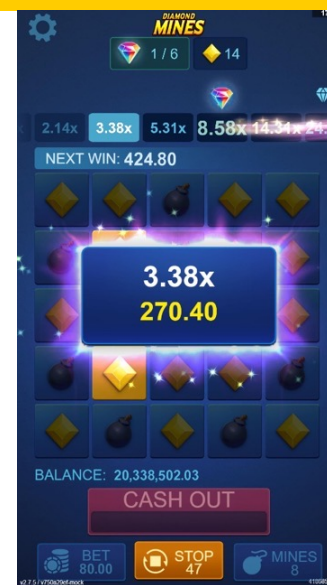

返还率
97%

最高倍数
10,000X

游戏方向
直屏