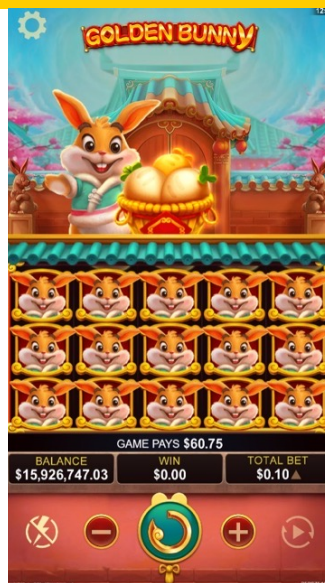

返还率

95.5%

轮转

3 x 5

最高倍数

800X

波动率

游戏方向

直屏