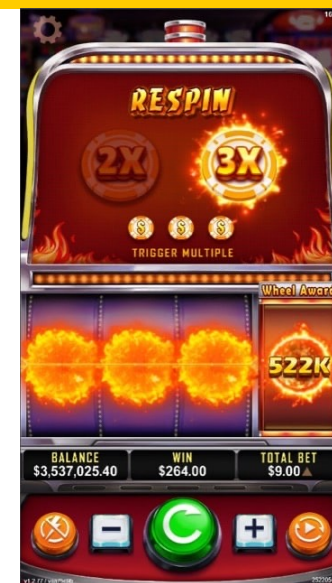

免费游戏 | 老虎机, 1 线

滚七来是一款非常简单易玩的游戏。「Cash Respin」 搭配转轮连线将触发重转特色。在重转特色中, 「金币」 在线上颗数将乘以倍数, 最高可获得 4,500 倍。滚七来带你重温风靡时代的经典老虎机!

返还率

96.33%

轮转

1 x 3 & 4

最高倍数

4,500X

波动率

游戏方向

直屏

罗马角斗士

小游戏 & 免费游戏 | 老虎机, 243 路

罗马角斗士是一款充满激情与刺激的游戏，搭配身历其境的震撼音效，玩家犹如置身罗马竞技场中，观赏角斗士在竞技场上骁勇善战的英姿。最吸引人的是在「荣耀时刻」特色选择中，金币上的分数最高成数为 500%。胜利的奖杯等你来拿！

返还率

95.5%