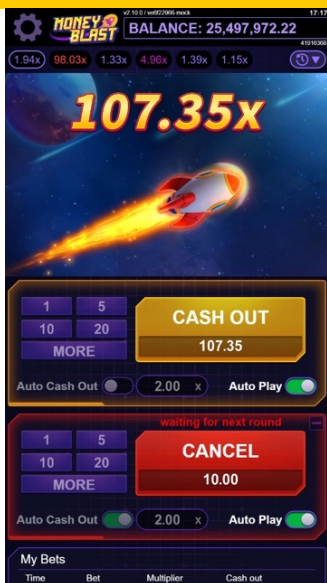

从天而降的闪电将带来非凡的幸运！在一局游戏中，当玩家成功收集 5 颗标有闪电符号的黄金球时，将启动特色游戏。在特色游戏前触发幸运转轮，可以决定游戏场次，还能提高免费游戏的起始倍率，最高可达 200%，这将让您赢得更多奖金！

返还率
97.5%

宾果卡
1 - 20

最高倍数
1,500X

波动率
★★★★☆

游戏方向
横屏

The screenshot displays the game interface during a bonus round. At the top, there are multiplier options: x1500, x500, x300, x200, x200, x100, x75, x40, x40, x10, x8, x8, x3. A '48' multiplier is shown in a circle. Below this is a 'BONUS GAME' section with a grid of numbers: 5, 16, 35, 57, 72; 7, 28, 40, 62, 84; 11, 32, 48, 71, 87. A 'Lucky Wheel' is in the center, showing 100% probability for 10 free plays and 5 multipliers. To the right, a 'FREE PLAYS' section shows 8 free plays and a multiplier of 210%. Below the wheel is a 'TOTAL' section with a multiplier of 0.5. At the bottom, there are two panels showing 'BALANCE', 'WIN', and 'TOTAL BET' for different game states. The left panel shows a balance of \$16,958,925.64, a win of \$4.90, and a total bet of \$2.00. The right panel shows a balance of \$16,958,937.34, a win of \$41.90, and a total bet of \$2.00. There are also 'PLAY' buttons and a 'TOTAL POSSIBLE' value of 46.1.

04

街机

一飞致富

挑战火箭飞行，赢取巨额奖金！押注乘以乘数，火箭飞越太空，乘数狂飙！在火箭结束飞行前的最佳时机兑现，即可一飞致富。更有自动游戏、快速兑现功能，尽情享受刺激，随时拥有财富！准备好了吗？启动火箭，迎接梦想与胜利！

返还率
97%

最高倍数
800X

游戏方向
直屏

疯狂彩骰

体验简单游玩六色骰子的乐趣。游戏开始前，「疯狂赔付」会随机出现，赔率最高 20 倍。选择你的幸运色投注，无论你选什么，都能轻松拿下大奖！放开所有压力，追寻疯狂彩骰的刺激，让幸运之神降临你的选择！

返还率
96.5%

最高倍数
20X

游戏方向
直屏

宝石猎人

开采幸运宝石，儿时记忆踩地雷游戏复刻，地雷会随机分布在 25 个矩形分割而成的方格之中，开始游戏前可以更改地雷的数量，点击安全方格避开地雷，即可赢得游戏！钻石随机分布在上方的获奖倍数，搜集越多彩虹钻石，持续升级赢奖！让这些宝石照亮你前进的道路！