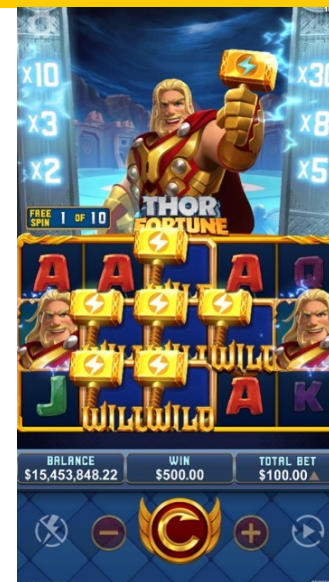

波动率

游戏方向

直屏

索尔秘宝

免费游戏 | 老虎机, 243 路

雷神发威！巨大雷柱带来高额奖金。在免费游戏中，当获奖组合出现百搭时，会乘以随机倍数，随机倍数最高 30 倍！索尔秘宝震撼的音效与丰富的视觉绝对能带给玩家崭新的老虎机游戏体验！一起加入这场史诗级的冒险旅程！

返还率

96.15%

轮转

3 x 5

最高倍数

5,400X

波动率

游戏方向

直屏

招财喵喵

免费游戏 | 老虎机, 20 线

招财喵喵能为你带来无限的财富与好运! 获奖组合每出现一个百搭时, 会乘以随机倍数 1 倍或 2 倍, 连乘最高8倍。玩家最多可获得 50 场免费游戏, 更有机会赢得 10,000 倍大奖!

返还率

96.15%

轮转

3 x 5

最高倍数

10,000X